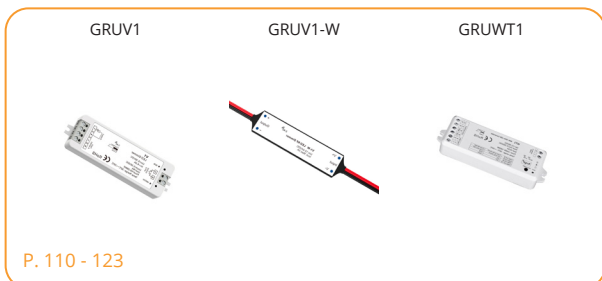

FITA LED
TIRA LED | LED STRIPS

CONTROLADORES
CONTROLADORES | CONTROLLERS

COMANDOS
COMANDOS | REMOTE CONTROLLER

TRANSFORMADORES
CONTROLADORES | CONTROLLERS

15W
1m

TRANSF. 24V 15W*M

36W
2m

TRANSF. 24V 36W*M

60W
3a4m

TRANSF. 24V 60W*M

100W
5a8m

TRANSF. 24V 100W*M

...W
>8m

TRANSF. 24V 60W*N

TRANSF. 24V 100W*N

TRANSF. 24V 60W*M*S

TRANSF. 24V 100W*M*S

P. 104 - 107

Respeite o comprimento máximo (metros) indicado na ficha técnica.

*Respetar la longitud máxima (metros) indicada en la ficha técnica.
Respect the maximum length (meters) indicated in the technical sheet.*