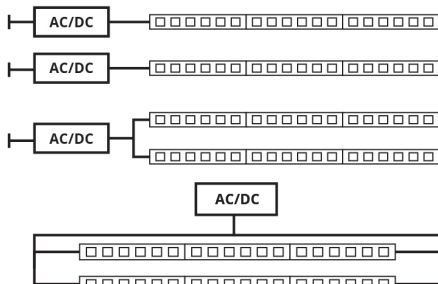

## FICHA TÉCNICA DE PRODUTO

Ficha técnica del producto | Product Technical Data Sheet

TECHTOUCH

ARTIGO (REFERÊNCIA) <i>Producto   Product</i>	2500132
SÉRIE <i>Serie   Family</i>	SENSATION
TIPO <i>Tipo   Type</i>	FITAS LED
TECNOLOGIA <i>Tecnología   Technology</i>	LED
CÓDIGO DE BARRAS <i>Código de barras   Barcode</i>	8787025001329

## INFORMAÇÃO GERAL

Información General | General Information

Tensão de Alimentação <i>Voltaje   Supply Voltage</i>	24 Vdc
Potência <i>Potencia   Power</i>	12W/m
Número de LEDs <i>Número de LED   Number of LEDs</i>	120LED/m
Tipo de LEDs <i>Tipo de LED   Type of LEDs</i>	SMD 2835
Tempo de Vida <i>Tempo de Vida   Lifetime</i>	15000h
Índice de Proteção <i>Índice de Protección   Protection Index</i>	IP20

## INFORMAÇÃO DA LUZ

Información de Luz | Light Information

Fluxo Luminoso (lm) <i>Flujo de luz   Luminous flux</i>	1200lm/m
Fluxo Regulável <i>Flujo Ajustable   Adjustable Flow</i>	Sim <i>Sí/Yes</i>
Temperatura de Cor (K) <i>Temperatura de color   Color temperature</i>	4000
Índice de Restituição de Cor <i>Índice de restitución de colores Colour rendering index</i>	>80

Dimensões <i>Dimensión   Dimension</i>	500x0,8 cm
Corte <i>Cortar   Cut</i>	5cm
Metros Máx. <i>Metros máx.   Meters max.</i>	5m (Alimentação de 1 lado)
Disponível <i>Disponible   Available</i>	Rolo 5m