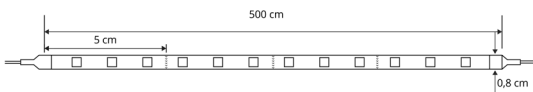

## FICHA TÉCNICA DE PRODUTO

Ficha técnica del producto | Product Technical Data Sheet

TECHTOUCH

ARTIGO (REFERÊNCIA) <i>Producto   Product</i>	2500132
SÉRIE <i>Serie   Family</i>	SENSATION
TIPO <i>Tipo   Type</i>	FITAS LED
TECNOLOGIA <i>Tecnología   Technology</i>	LED
CÓDIGO DE BARRAS <i>Código de barras   Barcode</i>	8787025001329

## INFORMAÇÃO GERAL

Información General | General Information

Tensão de Alimentação <i>Voltaje   Supply Voltage</i>	24 Vdc
Potência <i>Potencia   Power</i>	12W/m
Número de LEDs <i>Número de LED   Number of LEDs</i>	120LED/m
Tipo de LEDs <i>Tipo de LED   Type of LEDs</i>	SMD 2835
Tempo de Vida <i>Tempo de Vida   Lifetime</i>	15000h
Índice de Proteção <i>Índice de Protección   Protection Index</i>	IP20

Dimensões <i>Dimensión   Dimension</i>	500x0,8 cm
Corte <i>Cortar   Cut</i>	5cm
Metros Máx. <i>Metros máx.   Meters max.</i>	5m (Alimentação de 1 lado)
Disponível <i>Disponible   Available</i>	Rolo 5m