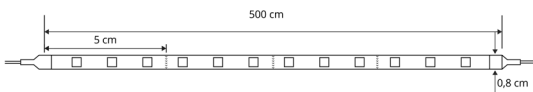

## INFORMAÇÃO DA LUZ

Información de Luz | Light Information

<b>Fluxo Luminoso (lm)</b> <i>Flujo de luz   Luminous flux</i>	1200lm/m
<b>Fluxo Regulável</b> <i>Flujo Ajustable   Adjustable Flow</i>	Sim <i>Sí/Yes</i>
<b>Temperatura de Cor (K)</b> <i>Temperatura de color   Color temperature</i>	3000
<b>Índice de Restituição de Cor</b> <i>Índice de restitución de colores Colour rendering index</i>	>80

**Dimensões** 500x0,8 cm  
*Dimensión | Dimension*

**Corte** 5cm  
*Cortar | Cut*

**Metros Máx.** 5m  
*Metros máx. | Meters max.*  
(Alimentação de 1 lado)

**Disponível** Rolo 5m  
*Disponibile | Available*