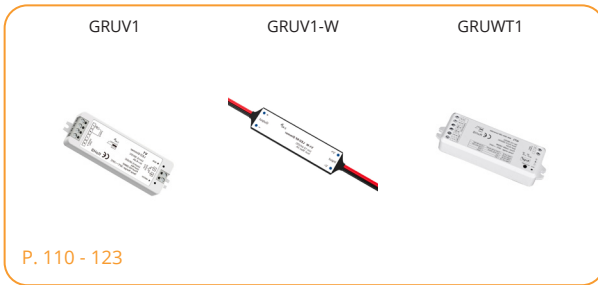

FITA LED
TIRA LED | LED STRIPS

CONTROLADORES
CONTROLADORES | CONTROLLERS

COMANDOS
COMANDOS | REMOTE CONTROLLER

TRANSFORMADORES
CONTROLADORES | CONTROLLERS

15W
1m

TRANSF. 24V 15W*M

36W
2a3m

TRANSF. 24V 36W*M

60W
4a5m

TRANSF. 24V 60W*M

100W
6a8m

TRANSF. 24V 100W*M

...W
>8m

TRANSF. 24V 60W*N

TRANSF. 24V 100W*N

TRANSF. 24V 60W*M*S

TRANSF. 24V 100W*M*S

P. 104 - 107

Respeite o comprimento máximo (metros) indicado na ficha técnica.

*Respetar la longitud máxima (metros) indicada en la ficha técnica.
Respect the maximum length (meters) indicated in the technical sheet.*