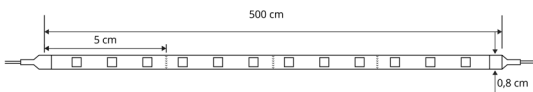

INFORMAÇÃO DA LUZ

Información de Luz | Light Information

Fluxo Luminoso (lm) <i>Flujo de luz Luminous flux</i>	1200lm/m
Fluxo Regulável <i>Flujo Ajustable Adjustable Flow</i>	Sim <i>Sí/Yes</i>
Temperatura de Cor (K) <i>Temperatura de color Color temperature</i>	3000
Índice de Restituição de Cor <i>Índice de restitución de colores Colour rendering index</i>	>80

Dimensões 500x0,8 cm
Dimensión | Dimension

Corte 5cm
Cortar | Cut

Metros Máx. 5m
Metros máx. | Meters max.
(Alimentação de 1 lado)

Disponível Rolo 5m
Disponibile | Available

ESQUEMA DE LIGAÇÃO : EXEMPLOS

Esquema de Conexión: Ejemplos | Wiring Diagram : Examples