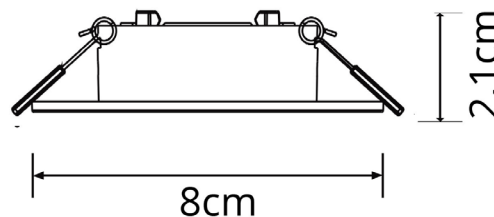

Código de barras | Barcode

8160012452104.

DIÂMETRO (D.)

Diámetro | Diameter

--

ALTURA (A.)

Altura | Height

2,1cm

COMPRIMENTO (C.)

Longitud | Length

8cm

LARGURA (L.)

Ancho | Width

8cm

FURO/CORTE*

Agujero | Hole

D.7-7,5cm

PESO

Peso | Weight

0,074kg

corte | cut

7-7,5cm

Adequado para lâmpadas MR16: GU10, GU5.3

Adecuado para bombillas | For bulbs

Substituição da lâmpada sem remoção do foco do tecto

Sustitución de la lámpara sin quitar el foco. | Replacing the lamp without removing the downlight

*MEDIDAS MERAMENTE INDICATIVAS, POR FAVOR CONFIRME AS MEDIDAS COM O ARTIGO NA SUA POSSE ANTES DE PROCEDER AO FURO
Las medidas son solo indicativas, confirme las medidas con el artículo en su posesión antes de perforar | Measurements are indicative only, please confirm the measurements with the item in your possession before drilling