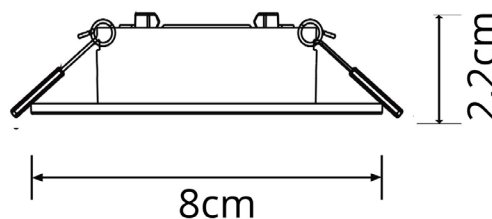

--

ALTURA (A.)  
Altura | Height

2,2cm

COMPRIMENTO (C.)  
Longitud | Length

8cm

LARGURA (L.)  
Ancho | Width

8cm

FURO/CORTE\*  
Agujero | Hole

Portalâmpara no incluído | Lampholder not included

corte | cut

6,5-7cm

Adequado para lâmpadas MR16: GU10, GU5.3

Adecuado para bombillas | For bulbs

Substituição da lâmpada sem remoção do foco do tecto

Sustitución de la lámpara sin quitar el foco. | Replacing the lamp without removing the downlight