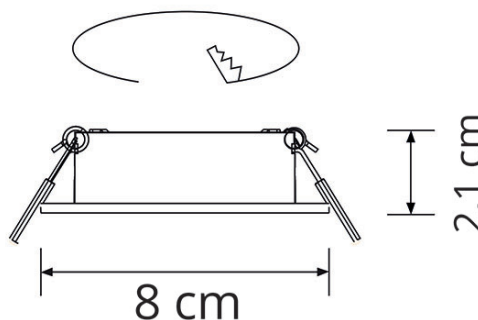

Código de barras | Barcode

8160012442105.

DIÂMETRO (D.)

Diámetro | Diameter

8,3cm

ALTURA (A.)

Altura | Height

2,1cm

COMPRIMENTO (C.)

Longitud | Length

--

LARGURA (L.)

Ancho | Width

--

FURO/CORTE*

Agujero | Hole

D.6,5-7cm

PESO

Peso | Weight

0,068kg

corte | cut
6,5-7 cm

Adequado para lâmpadas MR16: GU10, GU5.3

Adecuado para bombillas | For bulbs

Substituição da lâmpada sem remoção do foco do tecto