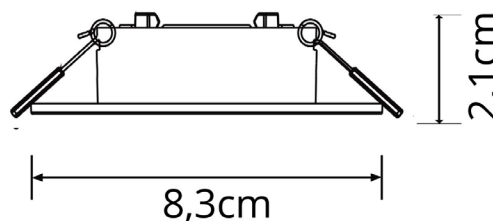

CÓDIGO DE BARRAS 8160012441108
Código de barras | Barcode

DIÂMETRO (D.) 8,3cm
Diámetro | Diameter

ALTURA (A.) 2,1cm
Altura | Height

COMPRIMENTO (C.) --
Longitud | Length

LARGURA (L.) --
Ancho | Width

FURO/CORTE* D.6,5-7cm
Agujero | Hole

Suporte de lâmpada não incluído

Portalámpara no incluido | Lampholder not included

corte | cut
6,5-7cm

Adequado para lâmpadas MR16: GU10, GU5.3

Adecuado para bombillas | For bulbs

Substituição da lâmpada sem remoção do foco do tecto