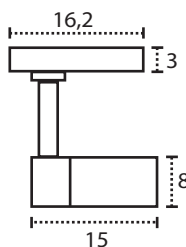

FOCO PARA CALHA

2800lm

35W

4000K

Alumínio

REF 2405442 • Branco

FOCO PARA CALHA

2800lm

35W

4000K

Alumínio

REF 2405592 • Preto