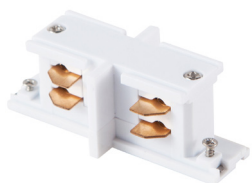

Instalação
TRIFÁSICA

Instalação
TRIFÁSICA

FOCO PARA CALHA

2800lm

35W

2700K

Alumínio

REF 2405441 • Branco

REF 2404926 • Branco

REF 2404929 • Preto

Instalação
TRIFÁSICA

CONECTOR DIREITO

◇ Alumínio

REF 2404937 • Branco

REF 2404935 • Preto

CALHA DE SUPERFÍCIE 2m

◇ Alumínio

REF 2404926 • Branco

REF 2404929 • Preto

Instalação
TRIFÁSICA

CALHA DE ENCASTRAR 2m

◇ Alumínio

REF 2404932 • Branco

REF 2404935 • Preto

CALHA DE SUPERFÍCIE 2m

◇ Alumínio

REF 2404926 • Branco

REF 2404929 • Preto

CALHA DE ENCASTRAR 2m

◇ Alumínio

REF 2404977 • Branco

REF 2404978 • Preto