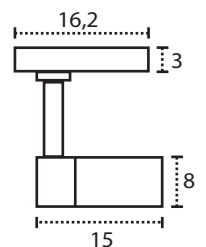

Alumínio

REF 2405592 • Preto

CALHA DE ENCASTRAR 2m

◇ Alumínio

REF 2404932 • Branco

REF 2404935 • Preto

CALHA DE SUPERFÍCIE 2m

◇ Alumínio

REF 2404926 • Branco

REF 2404929 • Preto

Instalação
TRIFÁSICA

CONECTOR DIREITO

◇ Alumínio

REF 2404937 • Branco

REF 2404935 • Preto

CALHA DE SUPERFÍCIE 2m