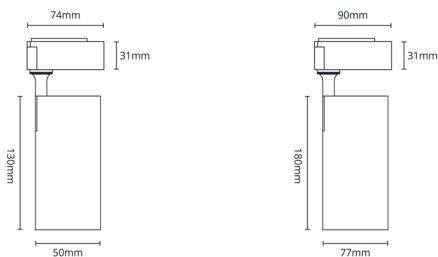

FOCOS P/CALHA

⚡ 15W

💧 IP20

◊ Alumínio

2400291 - 2700K
2400292 - 4000K

REF 2400321 - 2700K
2400322 - 4000K

2400092 - 4000K