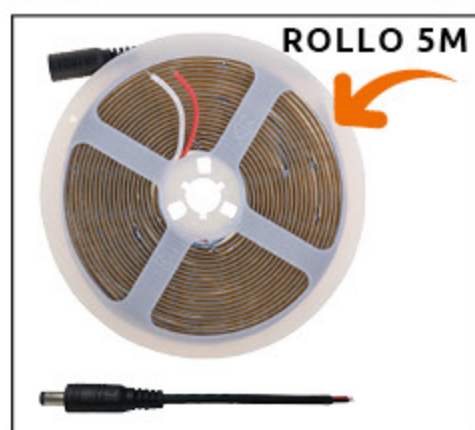

SERIE MIR — CINTA LED CONTINUA

TECHTOUCH

CINTA LED COB CONTINUA
¡Una nueva posibilidad de crear y decorar con luz!

ROLLO 5M

ROLLO 5M

ROLLO 5M

LED CONTINUO

LED CONTINUO

LED CONTINUO

1X10W/M LED
REF.2292181
12VDC
3000K | IP20

1X10W/M LED
REF.2292182
12VDC
4000K | IP20

1X10W/M LED
REF.2292183
12VDC
6400K | IP20

¡TENEMOS OTRAS OPCIONES Y COMPLEMENTOS!

MÁS INFORMACIÓN EN WWW.INTERLUSA.COM