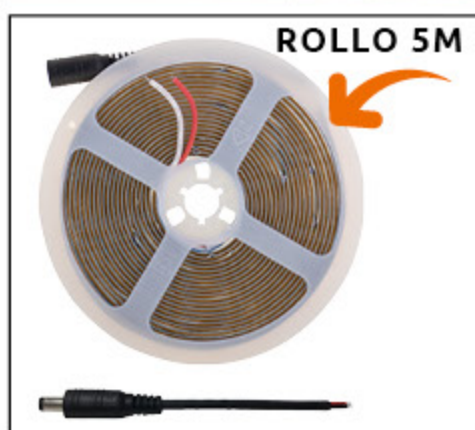

SERIE MIR — CINTA LED CONTINUA

TECHTOUCH

CINTA LED COB CONTINUA
¡Una nueva posibilidad de crear y decorar con luz!

ROLLO 5M

ROLLO 5M

ROLLO 5M

LED CONTINUO

LED CONTINUO

LED CONTINUO

1X10W/M LED
REF.2292181
12VDC
3000K | IP20

1X10W/M LED
REF.2292182
12VDC
4000K | IP20

1X10W/M LED
REF.2292183
12VDC
6400K | IP20

¡TENEMOS OTRAS OPCIONES Y COMPLEMENTOS!

MÁS INFORMACIÓN EN WWW.INTERLUSA.COM