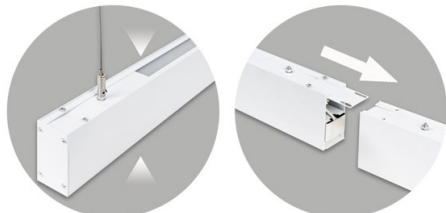

FICHA TÉCNICA DE PRODUTO

TECHTOUCH

IP20

ARTIGO (REFERÊNCIA) 228701

Producto | Product

SÉRIE LINEX B2

Serie | Family

TIPO BARRAS SUSPENSAS