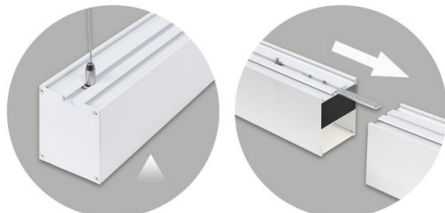

## FICHA TÉCNICA DE PRODUTO

TECHTOUCH

IP20

**ARTIGO (REFERÊNCIA)** 228512

Producto | Product

**SÉRIE** LINEX B2

Serie | Family

**TIPO** BARRAS SUSPENSAS