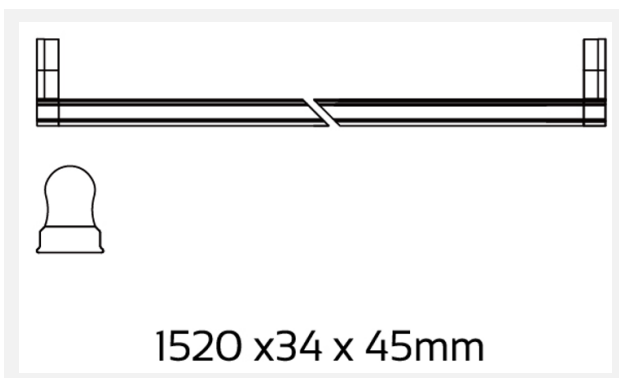

Características Técnicas /Technical data

Informação Geral/General Information

Casquilho/Base	G13 (T8 LED 150cm)
Número Lâmpadas/Bulbs	1
Regulável/Dimmable	Não/No
Lâmpada incluída/Light bulb included	Não/No
Cor/Colour	Branco/White

Dimensões do Produto/Products dimension

Informação Eléctrica/Electrical information

Tensão/Voltage	220-240 V
Frequência/Frequency	50-60Hz
Potência/Wattage	
Equivalente de Potência/ Wattage equivalent	--
Índice de Protecção/ Degree of protection	IP20
Factor de Potência/Power factor	--