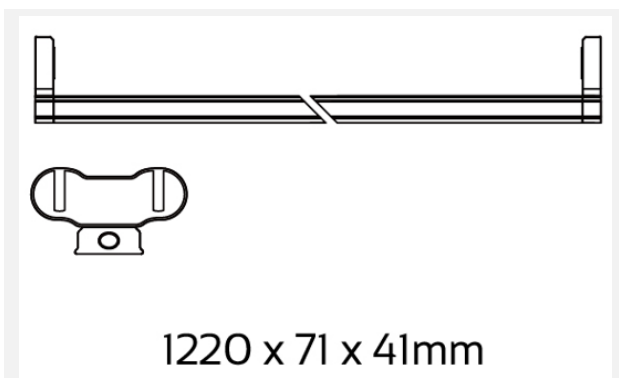

Dimensões do Produto/Products dimension

Informação Eléctrica/Electrical information

Tensão/Voltage	220-240 V
Frequência/Frequency	50-60Hz
Potência/Wattage	
Equivalente de Potência/ Wattage equivalent	--
Índice de Protecção/ Degree of protection	IP20
Factor de Potência/Power factor	--