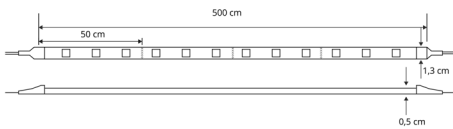

FICHA TÉCNICA DE PRODUTO

Ficha técnica del producto | Product Technical Data Sheet

LUMIT®

ARTIGO (REFERÊNCIA) <i>Producto Product</i>	214913
SÉRIE <i>Serie Family</i>	MESSENGER
TIPO <i>Tipo Type</i>	FITAS LED
TECNOLOGIA <i>Tecnología Technology</i>	LED
CÓDIGO DE BARRAS <i>Código de barras Barcode</i>	8120102149130

Dimensões <i>Dimensión Dimension</i>	500x1,3x0,5 cm
Corte <i>Cortar Cut</i>	50cm
Metros Máx. <i>Metros máx. Meters max.</i>	50m (Alimentação de 1 lado)
Disponível <i>Disponible Available</i>	Rolo 5m

ESQUEMA DE LIGAÇÃO : EXEMPLOS