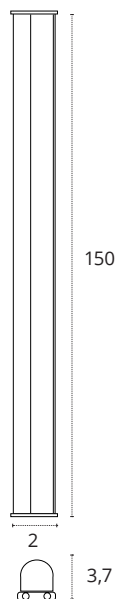

Policarbonato

REF **A06580901A** • Blanco

9W

810 lm

4000K • Blanco neutro

Policarbonato

REF **A06580901B** • Blanco

9W

Policarbonato

REF **A06580911A** • Blanco

5W

450 lm

4000K • Blanco neutro

Policarbonato

REF **A06580911B** • Blanco

5W

REGLETA DECORATIVA **SERIE AXINITE**

220-240
 IP20
 LED
 120°
 Multiconexión
 Iluminación difusa

REGLETA 150 CM

20W
 1800 lm
 3000K • Cálido
 Policarbonato
REF A06582001A • Blanco

20W
 1800 lm
 4000K • Blanco neutro
 Policarbonato
REF A06582001B • Blanco

20W
 1800 lm
 6400K • Blanco frío
 Policarbonato
REF A06582001S • Blanco

REGLETA 150 CM CON INTERRUPTOR

20W
 1800 lm
 3000K • Cálido
 Policarbonato
REF A06582011A • Blanco

20W
 1800 lm
 4000K • Blanco neutro
 Policarbonato
REF A06582011B • Blanco