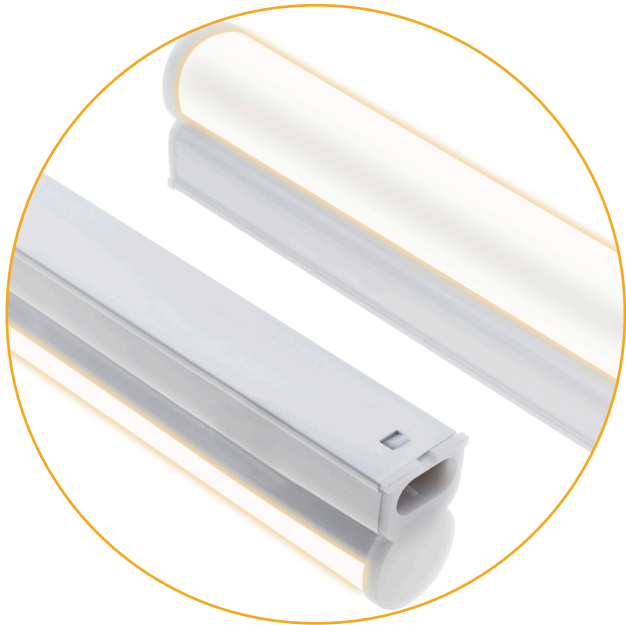

REGLETA DECORATIVA **SERIE AXINITE**

220-240
 IP20
 LED
 120°
 Multiconexión
 Iluminación difusa

REGLETA 150 CM

20W
 1800 lm
 3000K • Cálido
 Policarbonato
REF A06582001A • Blanco

20W
 1800 lm
 4000K • Blanco neutro
 Policarbonato
REF A06582001B • Blanco