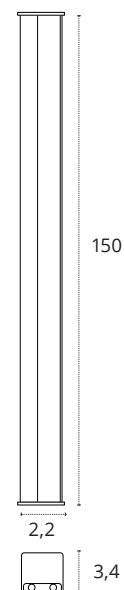

REGLETA 60 CM

10W

700 lm

3000K • Cálido

Policarbonato

REF 2070311 • Blanco

10W

700 lm

REGLETA 90 CM

15W

1050 lm

3000K • Cálido

Policarbonato

REF 2070321 • Blanco

15W

1050 lm

REGLETA DECORATIVA SERIE LINEX T5

220-240 IP20 LED 130° Multiconexión Iluminación difusa

REGLETA 120 CM

- 18W
- 1260 lm
- 3000K • Cálido
- Policarbonato
- REF 2070331 • Blanco
- 18W
- 1260 lm
- 4000K • Blanco neutro
- Policarbonato
- REF 2070332 • Blanco
- 18W
- 1260 lm
- 6400K • Blanco frío
- Policarbonato
- REF 2070333 • Blanco

REGLETA 150 CM

- 20W
- 1400 lm
- 3000K • Cálido
- Policarbonato
- REF 2070341 • Blanco
- 20W
- 1400 lm
- 4000K • Blanco neutro
- Policarbonato
- REF 2070342 • Blanco
- 20W
- 1400 lm
- 6400K • Blanco frío
- Policarbonato
- REF 2070343 • Blanco