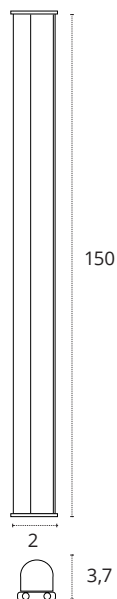

Policarbonato

REF **A06580901A** • Blanco

9W

810 lm

4000K • Blanco neutro

Policarbonato

REF **A06580901B** • Blanco

9W

Policarbonato

REF **A06580911A** • Blanco

5W

450 lm

4000K • Blanco neutro

Policarbonato

REF **A06580911B** • Blanco

5W

20W
1800 lm
6400K • Blanco frío
Policarbonato
REF A06582001S • Blanco

REGLETA 150 CM CON INTERRUPTOR

20W
1800 lm
3000K • Cálido
Policarbonato
REF A06582011A • Blanco

20W
1800 lm
4000K • Blanco neutro
Policarbonato
REF A06582011B • Blanco