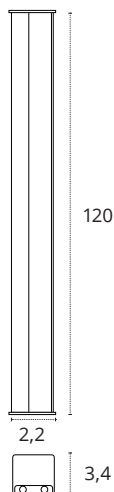

REGLETA 60 CM

10W

700 lm

3000K • Cálido

Policarbonato

REF 2070311 • Blanco

10W

700 lm

REGLETA 90 CM

15W

1050 lm

3000K • Cálido

Policarbonato

REF 2070321 • Blanco

15W

1050 lm

REGLETA DECORATIVA SERIE LINEX T5

220-240 IP20 LED 130° Multiconexión Iluminación difusa

REGLETA 120 CM

- 18W
- 1260 lm
- 3000K • Cálido
- Policarbonato
- REF 2070331 • Blanco
- 18W
- 1260 lm
- 4000K • Blanco neutro
- Policarbonato
- REF 2070332 • Blanco
- 18W
- 1260 lm
- 6400K • Blanco frío
- Policarbonato
- REF 2070333 • Blanco

REGLETA 150 CM

- 20W
- 1400 lm
- 3000K • Cálido
- Policarbonato
- REF 2070341 • Blanco
- 20W
- 1400 lm
- 4000K • Blanco neutro
- Policarbonato
- REF 2070342 • Blanco
- 20W
- 1400 lm
- 6400K • Blanco frío
- Policarbonato
- REF 2070343 • Blanco