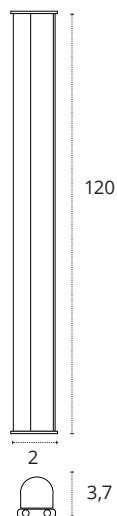

16W
 1440 lm
 6400K • Blanco frío
 Policarbonato
REF A06581601S • Blanco

REGLETA 120 CM CON INTERRUPTOR

16W
 1440 lm
 3000K • Cálido
 Policarbonato
REF A06581611A • Blanco

16W
 1440 lm
 4000K • Blanco neutro
 Policarbonato
REF A06581611B • Blanco