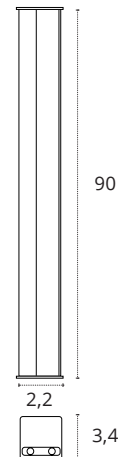

REGLETA 60 CM

10W

700 lm

3000K • Cálido

Policarbonato

REF 2070311 • Blanco

10W

700 lm

REGLETA 90 CM

15W

1050 lm

3000K • Cálido

Policarbonato

REF 2070321 • Blanco

15W

1050 lm

REGLETA 120 CM

- 18W
- 1260 lm
- 3000K • Cálido
- Policarbonato

- REF 2070331 • Blanco

- 18W
- 1260 lm
- 4000K • Blanco neutro
- Policarbonato

- REF 2070332 • Blanco

- 18W
- 1260 lm
- 6400K • Blanco frío
- Policarbonato