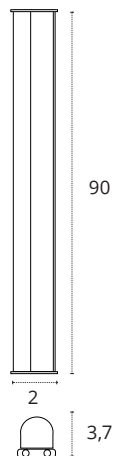

Policarbonato

REF A06581201B • Blanco

12W

1080 lm

6400K • Blanco frío

Policarbonato

REF A06581201S • Blanco

REGLETA 90 CM CON INTERRUPTOR