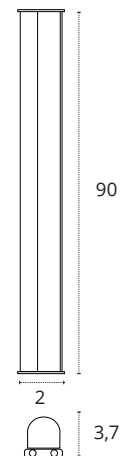

Policarbonato

REF A06581211B • Blanco

12W

1080 lm

6400K • Blanco frío

Policarbonato

REF A06581211S • Blanco

REGLETA DECORATIVA **SERIE AXINITE**