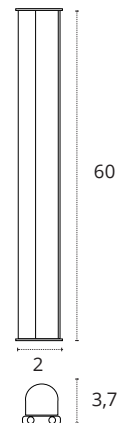

REGLETA 60 CM CON INTERRUPTOR

💡 9W

💡 810 lm

🌡️ 3000K • Cálido

🔹 Policarbonato

REF **A06580911A** • Blanco

💡 5W

💡 450 lm

🌡️ 4000K • Blanco neutro

🔹 Policarbonato

REF **A06580911B** • Blanco

💡 5W

💡 450 lm

🌡️ 6400K • Blanco frío

🔹 Policarbonato

REF **A06580911S** • Blanco