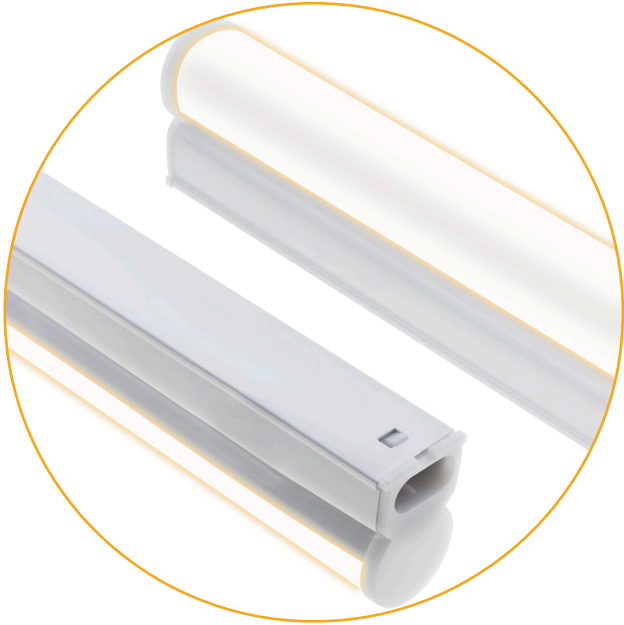

💡 5W

💡 450 lm

🌡️ 6400K • Blanco frío

🔹 Policarbonato

REF **A06580911S** • Blanco

REGLETA DECORATIVA SERIE AXINITE

220-240 IP20 LED 120° Multiconexión Iluminación difusa

REGLETA 90 CM