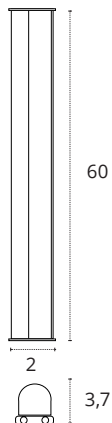

🌡️ 3000K • Cálido

🔹 Policarbonato

REF **A06580901A** • Blanco

💡 9W

💡 810 lm

🌡️ 4000K • Blanco neutro

🔹 Policarbonato

REF **A06580901B** • Blanco

💡 9W

💡 810 lm

🌡️ 6400K • Blanco frío

🔹 Policarbonato

REF **A06580901S** • Blanco

REGLETA 60 CM CON INTERRUPTOR

💡 9W

💡 810 lm