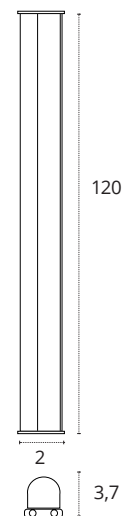

REGLETA 120 CM CON INTERRUPTOR

16W
1440 lm
3000K • Cálido
Policarbonato
REF A06581611A • Blanco

16W
1440 lm
4000K • Blanco neutro
Policarbonato
REF A06581611B • Blanco

16W
1440 lm
6400K • Blanco frío
Policarbonato
REF A06581611S • Blanco