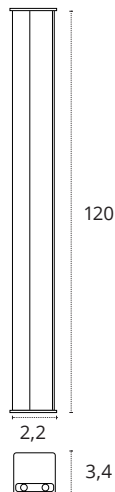

REGLETA 60 CM

10W

700 lm

3000K • Cálido

Policarbonato

REF 2070311 • Blanco

10W

700 lm

REGLETA 90 CM

15W

1050 lm

3000K • Cálido

Policarbonato

REF 2070321 • Blanco

15W

1050 lm

REGLETA 120 CM

- 18W
- 1260 lm
- 3000K • Cálido
- Policarbonato

- REF 2070331 • Blanco

- 18W
- 1260 lm
- 4000K • Blanco neutro
- Policarbonato

- REF 2070332 • Blanco

- 18W
- 1260 lm
- 6400K • Blanco frío
- Policarbonato

- REF 2070333 • Blanco

REGLETA 150 CM

- 20W
- 1400 lm
- 3000K • Cálido
- Policarbonato

- REF 2070341 • Blanco

- 20W
- 1400 lm
- 4000K • Blanco neutro
- Policarbonato

- REF 2070342 • Blanco

- 20W
- 1400 lm
- 6400K • Blanco frío
- Policarbonato