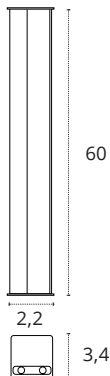

REGLETA 60 CM

10W

700 lm

3000K • Cálido

Policarbonato

REF 2070311 • Blanco

10W

700 lm

REGLETA 90 CM

15W

1050 lm

3000K • Cálido

Policarbonato

REF 2070321 • Blanco

15W

1050 lm