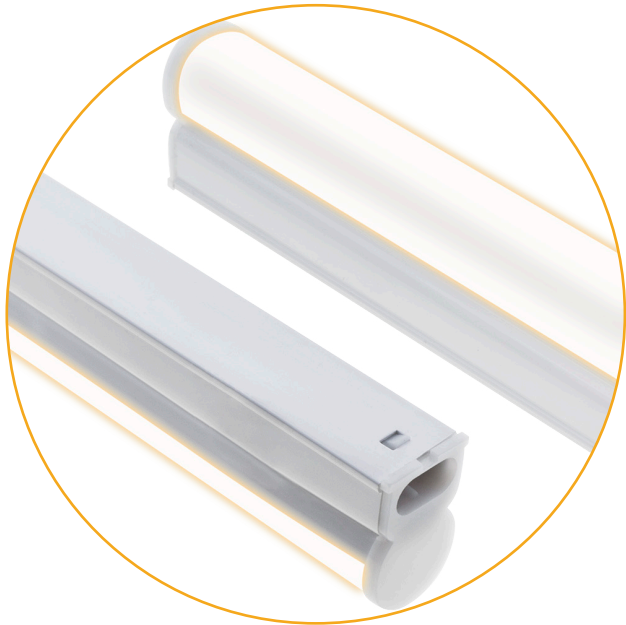

REGLETA DECORATIVA **SERIE AXINITE**

220-240
IP20
LED
120°
Multiconexión
Iluminación difusa