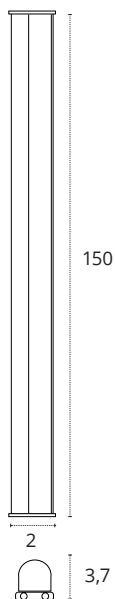

🌡️ 3000K • Cálido

🔹 Policarbonato

REF **A06580901A** • Blanco

💡 9W

💡 810 lm

🌡️ 4000K • Blanco neutro

🔹 Policarbonato

REF **A06580901B** • Blanco

🌡️ 3000K • Cálido

🔹 Policarbonato

REF **A06580911A** • Blanco

💡 5W

💡 450 lm

🌡️ 4000K • Blanco neutro

🔹 Policarbonato

REF **A06580911B** • Blanco

16W
 1440 lm
 6400K • Blanco frío
 Policarbonato
REF A06581601S • Blanco

REGLETA 120 CM CON INTERRUPTOR

16W
 1440 lm
 3000K • Cálido
 Policarbonato
REF A06581611A • Blanco

16W
 1440 lm
 4000K • Blanco neutro
 Policarbonato
REF A06581611B • Blanco

20W
 1800 lm
 4000K • Blanco neutro
 Policarbonato
REF A06582001B • Blanco

20W
 1800 lm
 6400K • Blanco frío
 Policarbonato
REF A06582001S • Blanco

REGLETA 150 CM CON INTERRUPTOR

20W
 1800 lm
 3000K • Cálido
 Policarbonato
REF A06582011A • Blanco