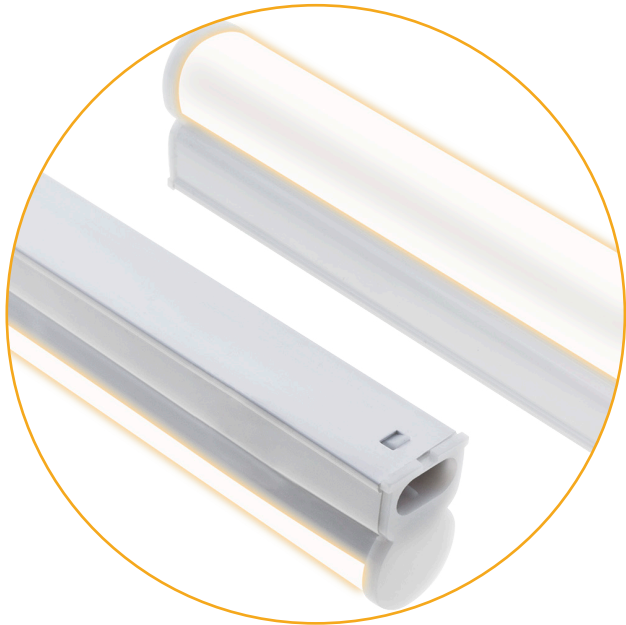

## REGLETA DECORATIVA SERIE AXINITE

220-240 IP20 LED 120° Multiconexión Iluminación difusa