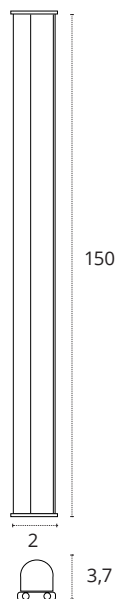

Policarbonato

REF **A06580901S** • Blanco

**REGLETA 60 CM CON INTERRUPTOR**

9W

810 lm

3000K • Cálido

Policarbonato

REF **A06580911A** • Blanco

### REGLETA 120 CM CON INTERRUPTOR

- 16W
- 1440 lm
- 3000K • Cálido
- Policarbonato
- REF A06581611A • Blanco
- 16W
- 1440 lm
- 4000K • Blanco neutro
- Policarbonato
- REF A06581611B • Blanco
- 16W
- 1440 lm
- 6400K • Blanco frío
- Policarbonato
- REF A06581611S • Blanco

REGLETA DECORATIVA **SERIE AXINITE**

220-240 
 IP20 
 LED 
 120° 
 Multiconexión 
 Iluminación difusa

**REGLETA 150 CM**

20W  
 1800 lm  
 3000K • Cálido  
 Policarbonato  
**REF A06582001A • Blanco**

20W  
 1800 lm  
 4000K • Blanco neutro  
 Policarbonato  
**REF A06582001B • Blanco**

20W  
 1800 lm  
 6400K • Blanco frío  
 Policarbonato  
**REF A06582001S • Blanco**

**REGLETA 150 CM CON INTERRUPTOR**

20W  
 1800 lm  
 3000K • Cálido  
 Policarbonato  
**REF A06582011A • Blanco**

20W  
 1800 lm  
 4000K • Blanco neutro  
 Policarbonato  
**REF A06582011B • Blanco**