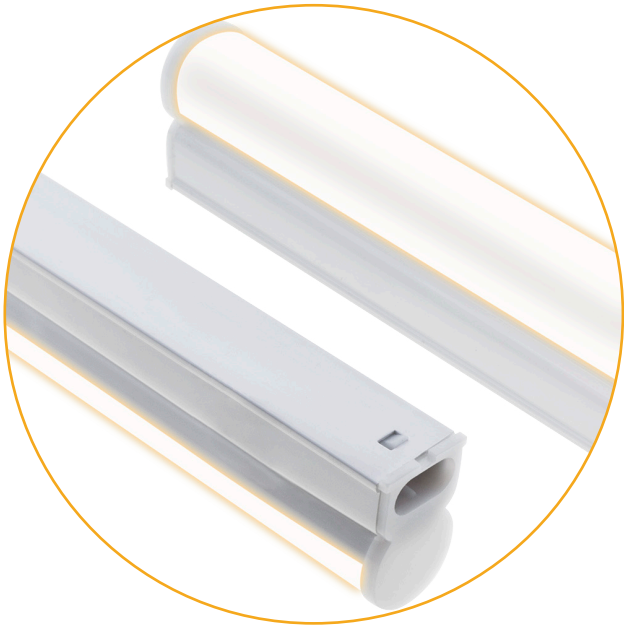

# REGLETA DECORATIVA SERIE AXINITE

220-240 IP20 LED 120° Multiconexión Iluminación difusa