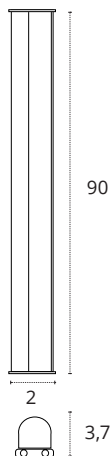

## REGLETA 90 CM

12W

1080 lm

3000K • Cálido

Policarbonato

REF A06581201A • Blanco

12W

1080 lm

4000K • Blanco neutro

Policarbonato

REF A06581201B • Blanco

12W

1080 lm

6400K • Blanco frío

Policarbonato

REF A06581201S • Blanco

## REGLETA 90 CM CON INTERRUPTOR

12W

1080 lm

3000K • Cálido

Policarbonato

REF A06581211A • Blanco

12W

1080 lm