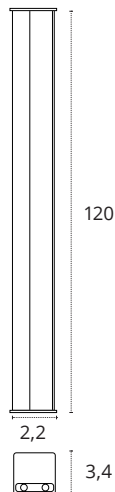

REGLETA 60 CM

10W

700 lm

3000K • Cálido

Policarbonato

REF 2070311 • Blanco

10W

700 lm

REGLETA 90 CM

15W

1050 lm

3000K • Cálido

Policarbonato

REF 2070321 • Blanco

15W

1050 lm

REGLETA DECORATIVA SERIE LINEX T5

220-240 IP20 LED 130° Multiconexión Iluminación difusa

TECHTOUCH

REGLETA 120 CM

- 18W
- 1260 lm
- 3000K • Cálido
- Policarbonato
- REF 2070331 • Blanco
- 18W
- 1260 lm
- 4000K • Blanco neutro
- Policarbonato
- REF 2070332 • Blanco
- 18W
- 1260 lm
- 6400K • Blanco frío
- Policarbonato
- REF 2070333 • Blanco

REGLETA 150 CM

- 20W
- 1400 lm
- 3000K • Cálido
- Policarbonato
- REF 2070341 • Blanco
- 20W
- 1400 lm
- 4000K • Blanco neutro
- Policarbonato
- REF 2070342 • Blanco
- 20W
- 1400 lm
- 6400K • Blanco frío
- Policarbonato
- REF 2070343 • Blanco