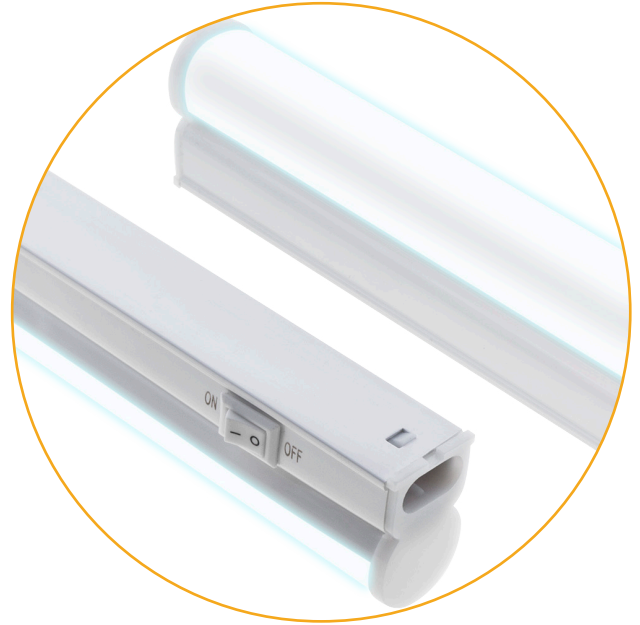

450 lm

6400K • Blanco frío

Policarbonato

REF **A06580911S** • Blanco

REGLETA DECORATIVA SERIE AXINITE

220-240 IP20 LED 120° Multiconexión Iluminación difusa

REGLETA 90 CM

12W