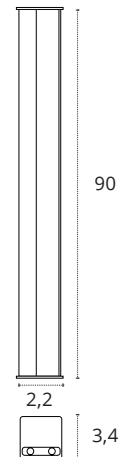

REGLETA 60 CM

10W

700 lm

3000K • Cálido

Policarbonato

REF 2070311 • Blanco

10W

700 lm

REGLETA 90 CM

15W

1050 lm

3000K • Cálido

Policarbonato

REF 2070321 • Blanco

15W

1050 lm

REGLETA DECORATIVA SERIE LINEX T5

220-240 IP20 LED 130° Multiconexión Iluminación difusa

TECHTOUCH

REGLETA 120 CM

- 18W
- 1260 lm
- 3000K • Cálido
- Policarbonato
- REF 2070331 • Blanco
- 18W
- 1260 lm
- 4000K • Blanco neutro
- Policarbonato
- REF 2070332 • Blanco
- 18W
- 1260 lm
- 6400K • Blanco frío
- Policarbonato
- REF 2070333 • Blanco