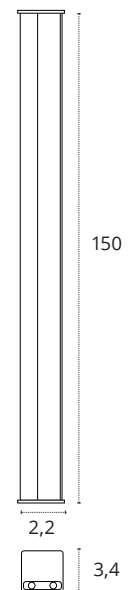

REGLETA 60 CM

10W

700 lm

3000K • Cálido

Policarbonato

REF 2070311 • Blanco

10W

700 lm

REGLETA 90 CM

15W

1050 lm

3000K • Cálido

Policarbonato

REF 2070321 • Blanco

15W

1050 lm

REGLETA DECORATIVA SERIE LINEX T5

220-240 IP20 LED 130° Multiconexión Iluminación difusa

TECHTOUCH

REGLETA 120 CM

- 18W
- 1260 lm
- 3000K • Cálido
- Policarbonato
- REF 2070331 • Blanco
- 18W
- 1260 lm
- 4000K • Blanco neutro
- Policarbonato
- REF 2070332 • Blanco
- 18W
- 1260 lm
- 6400K • Blanco frío
- Policarbonato
- REF 2070333 • Blanco

REGLETA 150 CM

- 20W
- 1400 lm
- 3000K • Cálido
- Policarbonato
- REF 2070341 • Blanco
- 20W
- 1400 lm
- 4000K • Blanco neutro
- Policarbonato
- REF 2070342 • Blanco
- 20W
- 1400 lm
- 6400K • Blanco frío
- Policarbonato
- REF 2070343 • Blanco