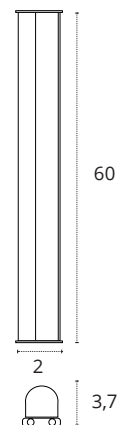

REGLETA 60 CM CON INTERRUPTOR

9W

810 lm

3000K • Cálido

Policarbonato

REF **A06580911A** • Blanco

5W

450 lm

4000K • Blanco neutro

Policarbonato

REF **A06580911B** • Blanco

5W

450 lm

6400K • Blanco frío

Policarbonato

REF **A06580911S** • Blanco