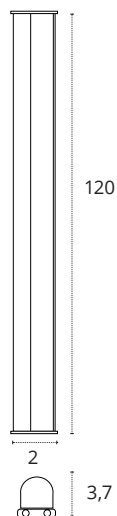

4000K • Blanco neutro

Policarbonato

REF A06581601B • Blanco

16W

1440 lm

6400K • Blanco frío

Policarbonato

REF A06581601S • Blanco