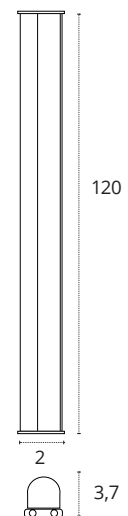

4000K • Blanco neutro

Policarbonato

REF A06581611B • Blanco

16W

1440 lm

6400K • Blanco frío

Policarbonato

REF A06581611S • Blanco