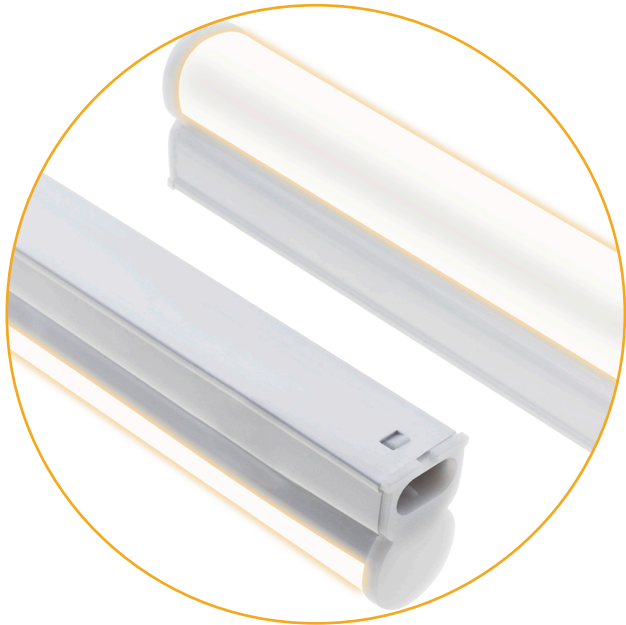

REF A06581211B • Blanco

12W

1080 lm

6400K • Blanco frío

Policarbonato

REF A06581211S • Blanco

REGLETA DECORATIVA SERIE AXINITE

220-240 IP20 LED 120° Multiconexión Iluminación difusa