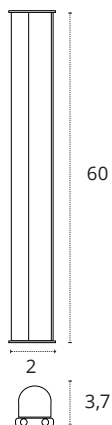

REGLETA 60 CM

9W

810 lm

3000K • Cálido

Policarbonato

REF **A06580901A** • Blanco

9W

810 lm

4000K • Blanco neutro

Policarbonato

REF **A06580901B** • Blanco

9W

810 lm

6400K • Blanco frío

Policarbonato

REF **A06580901S** • Blanco