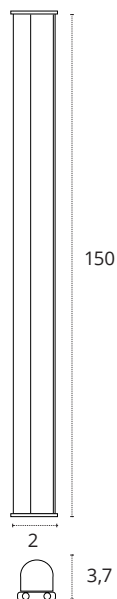

Policarbonato

REF **A06580901A** • Blanco

9W

810 lm

4000K • Blanco neutro

Policarbonato

REF **A06580901B** • Blanco

9W

Policarbonato

REF **A06580911A** • Blanco

5W

450 lm

4000K • Blanco neutro

Policarbonato

REF **A06580911B** • Blanco

5W

REGLETA DECORATIVA **SERIE AXINITE**

220-240
 IP20
 LED
 120°
 Multiconexión
 Iluminación difusa

REGLETA 150 CM

20W
 1800 lm
 3000K • Cálido
 Policarbonato
REF A06582001A • Blanco

20W
 1800 lm
 4000K • Blanco neutro
 Policarbonato
REF A06582001B • Blanco

20W
 1800 lm
 6400K • Blanco frío
 Policarbonato
REF A06582001S • Blanco

REGLETA 150 CM CON INTERRUPTOR

20W
 1800 lm
 3000K • Cálido
 Policarbonato
REF A06582011A • Blanco

20W
 1800 lm
 4000K • Blanco neutro
 Policarbonato
REF A06582011B • Blanco