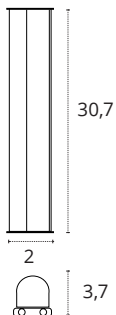

REGLETA 60 CM

10W

700 lm

3000K • Cálido

Policarbonato

REF 2070311 • Blanco

10W

700 lm

Policarbonato

REF A06580501S • Blanco

REGLETA 30 CM CON INTERRUPTOR

5W

450 lm

3000K • Cálido

Policarbonato

REF A06580511A • Blanco