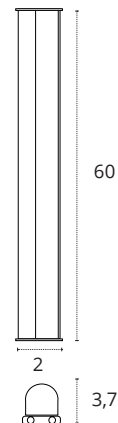

REGLETA 60 CM CON INTERRUPTOR

💡 9W

💡 810 lm

🌡️ 3000K • Cálido

📐 Policarbonato

REF **A06580911A** • Blanco

💡 5W

💡 450 lm

🌡️ 4000K • Blanco neutro

📐 Policarbonato

REF **A06580911B** • Blanco

💡 5W

💡 450 lm

🌡️ 6400K • Blanco frío

📐 Policarbonato

REF **A06580911S** • Blanco