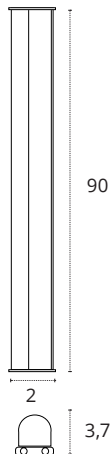

REF A06581201B • Blanco

12W

1080 lm

6400K • Blanco frío

Policarbonato

REF A06581201S • Blanco

REGLETA 90 CM CON INTERRUPTOR

12W