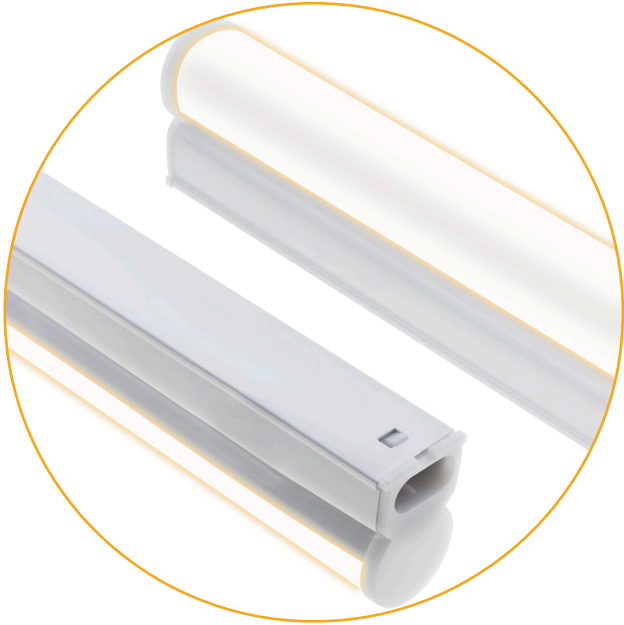

💡 450 lm

🌡️ 6400K • Blanco frío

📐 Policarbonato

REF **A06580911S** • Blanco

REGLETA DECORATIVA SERIE AXINITE

220-240 IP20 LED 120° Multiconexión Iluminación difusa

REGLETA 90 CM

12W