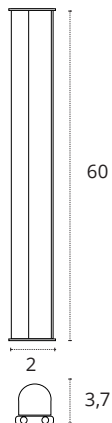

📐 Policarbonato

REF **A06580901A** • Blanco

💡 9W

💡 810 lm

🌡️ 4000K • Blanco neutro

📐 Policarbonato

REF **A06580901B** • Blanco

💡 9W

💡 810 lm

🌡️ 6400K • Blanco frío

📐 Policarbonato

REF **A06580901S** • Blanco

REGLETA 60 CM CON INTERRUPTOR

💡 9W

💡 810 lm

🌡️ 3000K • Cálido