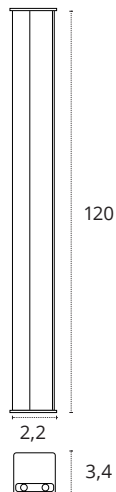

REGLETA 60 CM

10W

700 lm

3000K • Cálido

Policarbonato

REF 2070311 • Blanco

10W

700 lm

REGLETA 90 CM

15W

1050 lm

3000K • Cálido

Policarbonato

REF 2070321 • Blanco

15W

1050 lm

REGLETA DECORATIVA SERIE LINEX T5

220-240 IP20 LED 130° Multiconexión Iluminación difusa

TECHTOUCH

REGLETA 120 CM

- 18W
- 1260 lm
- 3000K • Cálido
- Policarbonato
- REF 2070331 • Blanco
- 18W
- 1260 lm
- 4000K • Blanco neutro
- Policarbonato
- REF 2070332 • Blanco
- 18W
- 1260 lm
- 6400K • Blanco frío
- Policarbonato
- REF 2070333 • Blanco

REGLETA 150 CM

- 20W
- 1400 lm
- 3000K • Cálido
- Policarbonato
- REF 2070341 • Blanco
- 20W
- 1400 lm
- 4000K • Blanco neutro
- Policarbonato
- REF 2070342 • Blanco
- 20W
- 1400 lm
- 6400K • Blanco frío
- Policarbonato
- REF 2070343 • Blanco