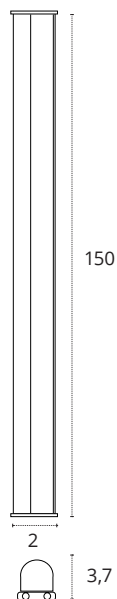

📐 Policarbonato

REF **A06580901A** • Blanco

💡 9W

💡 810 lm

🌡️ 4000K • Blanco neutro

📐 Policarbonato

REF **A06580901B** • Blanco

💡 9W

📐 Policarbonato

REF **A06580911A** • Blanco

💡 5W

💡 450 lm

🌡️ 4000K • Blanco neutro

📐 Policarbonato

REF **A06580911B** • Blanco

💡 5W

REGLETA 120 CM CON INTERRUPTOR

- 16W
- 1440 lm
- 3000K • Cálido
- Policarbonato
- REF A06581611A • Blanco
- 16W
- 1440 lm
- 4000K • Blanco neutro
- Policarbonato
- REF A06581611B • Blanco
- 16W
- 1440 lm
- 6400K • Blanco frío
- Policarbonato
- REF A06581611S • Blanco

20W
 1800 lm
 6400K • Blanco frío
 Policarbonato
REF A06582001S • Blanco

REGLETA 150 CM CON INTERRUPTOR

20W
 1800 lm
 3000K • Cálido
 Policarbonato
REF A06582011A • Blanco

20W
 1800 lm
 4000K • Blanco neutro
 Policarbonato
REF A06582011B • Blanco