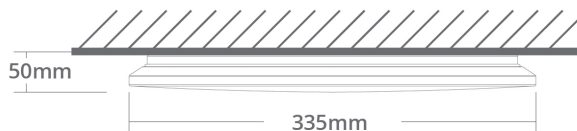

INFORMAÇÃO GERAL
Información General | General Information

Cor Branco
Color *Blanco | White*

Formato Redondo
Formato | Format *Redondo | Round*

Material -
- | -

DIÂMETRO (D.) 33,5 cm
Diámetro | Diameter

ALTURA (A.) 5 cm
Altura | Height

COMPRIMENTO (C.) -
Longitud | Length

LARGURA (L.) -
Ancho | Width

PESO -
Peso | Weight

FURO -
Peso | Weight

FICHA TÉCNICA DE PRODUTO

INFORMAÇÃO ELÉTRICA

Información Eléctrica | Electrical Information

Tensão 230 V
Voltaje | Voltage