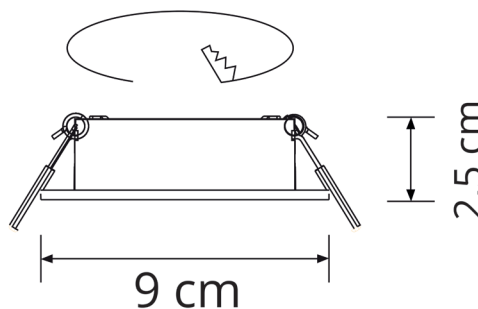

Código de barras | Barcode

8787020305088

DIÂMETRO (D.)

Diámetro | Diameter

9cm

ALTURA (A.)

Altura | Height

2,5cm

COMPRIMENTO (C.)

Longitud | Length

--

LARGURA (L.)

Ancho | Width

--

FURO/CORTE*

Agujero | Hole

D.7,5-8cm

PESO

Peso | Weight

0,112kg

corte | cut
7,5-8 cm

Adequado para lâmpadas MR16: GU10, GU5.3

Adecuado para bombillas | For bulbs

Substituição da lâmpada sem remoção do foco do tecto