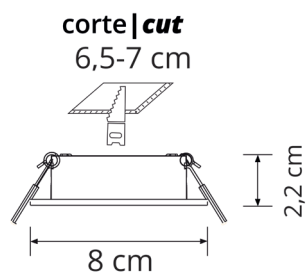

**ARO DE ENCASTAR**

◆ Policarbonato (PC)

🌀 7,5 cm

REF 2030578 • Dourado

**ARO DE ENCASTAR**

◇ Alumínio

🌀 7,5 cm

REF 2030448 • Branco

**ARO DE ENCASTAR**

◇ Alumínio

🌀 7,5 cm

REF 2030508 • Prata

**ARO DE ENCASTAR**

◇ Alumínio

🌀 7,5 cm

REF 2030488 • Branco

**ARO DE ENCASTAR**

◇ Metal

⊗ 6,5 - 7 cm

REF 2030448 • Branco

**ARO DE ENCASTAR**

◇ Metal

⊗ 6,5 - 7 cm

REF 245200T • Níquel

**Classe I**  
Aro com ligação à terra

**ARO DE ENCASTAR**

◇ Metal

⊗ 6,5 - 7 cm

REF 2030488 • Branco

**Classe I**  
Aro com ligação à terra

**ARO DE ENCASTAR**

◇ Metal