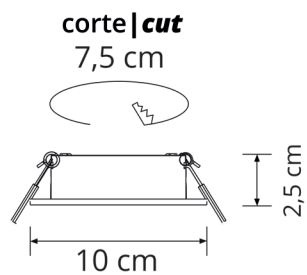

**ARO DE ENCASTAR**

◇ Alumínio

🌀 7,5 cm

REF 2030508 • Prata

**ARO DE ENCASTAR**

◇ Alumínio

🌀 7,5 cm

REF 2030488 • Branco

**ARO DE ENCASTAR**

◇ Metal

⊗ 6,5 - 7 cm

REF 2030448 • Branco

**ARO DE ENCASTAR**

◇ Metal

⊗ 6,5 - 7 cm

REF 245200T • Níquel

**Classe I**  
Aro com ligação à terra

**ARO DE ENCASTAR**

◇ Metal

⊗ 6,5 - 7 cm

REF 2030488 • Branco

**Classe I**  
Aro com ligação à terra

**ARO DE ENCASTAR**

◇ Metal

⊗ 7,5 cm

REF 244100T • Branco

**ARO DE ENCASTAR**

◇ Metal

⊗ 7,5 cm

REF 244200T • Níquel