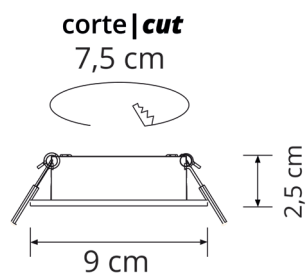

**ARO DE ENCASTAR**

◆ Policarbonato (PC)

🌀 7,5 cm

REF 2030568 • Branco

**ARO DE ENCASTAR**

◆ Policarbonato (PC)

🌀 8,4 cm

REF 2030528 • Branco

**ARO DE ENCASTAR**

◆ Policarbonato (PC)

🌀 7,5 cm

REF 2030578 • Dourado

**ARO DE ENCASTAR**

◇ Alumínio

🌀 7,5 cm

REF 2030448 • Branco

**ARO DE ENCASTAR**

◇ Metal

⊗ 6,5 - 7 cm

REF 2030448 • Branco

**ARO DE ENCASTAR**

◇ Metal

⊗ 6,5 - 7 cm

REF 245200T • Níquel

**Classe I**  
Aro com ligação à terra

**ARO DE ENCASTAR**

◇ Metal

⊗ 6,5 - 7 cm

REF 2030488 • Branco

**Classe I**  
Aro com ligação à terra

**ARO DE ENCASTAR**

◇ Metal