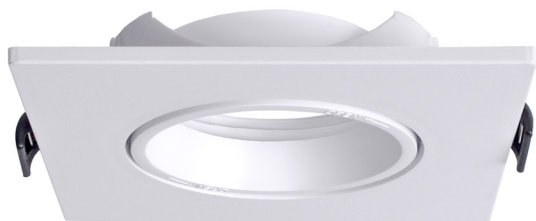

**ARO DE ENCASTAR**

◆ Policarbonato (PC)

🌀 7,5 cm

REF 2030568 • Branco

**ARO DE ENCASTAR**

◆ Policarbonato (PC)

🌀 8,4 cm

REF 2030528 • Branco

**ARO DE ENCASTAR**

◆ Policarbonato (PC)

🌀 7,5 cm

REF 2030578 • Dourado

**ARO DE ENCASTAR**

◇ Alumínio

🌀 7,5 cm

REF 2030448 • Branco

**ARO DE ENCASTAR**

◇ Alumínio

🌀 7,5 cm

REF 2030508 • Prata

**ARO DE ENCASTAR**

◇ Alumínio

🌀 7,5 cm

REF 2030488 • Branco

**Classe I**  
Aro com ligação à terra

**ARO DE ENCASTAR**

◇ Metal

⊗ 6,5 - 7 cm

REF 2030488 • Branco

**Classe I**  
Aro com ligação à terra

**ARO DE ENCASTAR**

◇ Metal