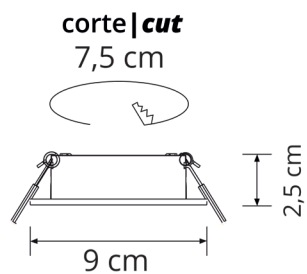

**ARO DE ENCASTAR**

◇ Alumínio

🌀 7,5 cm

REF 2030508 • Prata

**ARO DE ENCASTAR**

◇ Alumínio

🌀 7,5 cm

REF 2030488 • Branco

**ARO DE ENCASTAR**

◇ Metal

⊗ 6,5 - 7 cm

REF 2030448 • Branco

**ARO DE ENCASTAR**

◇ Metal

⊗ 6,5 - 7 cm

REF 245200T • Níquel

**Classe I**  
Aro com ligação à terra

**ARO DE ENCASTAR**

◇ Metal

⊗ 6,5 - 7 cm

REF 2030488 • Branco

**Classe I**  
Aro com ligação à terra

**ARO DE ENCASTAR**

◇ Metal

⊗ 7,5 cm

REF 244100T • Branco

**ARO DE ENCASTAR**

◇ Metal

⊗ 7,5 cm

REF 244200T • Níquel