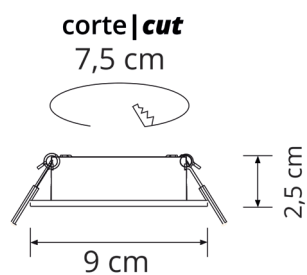

ARO DE ENCASTAR

◇ Alumínio

🌀 7,5 cm

REF 2030488 • Branco