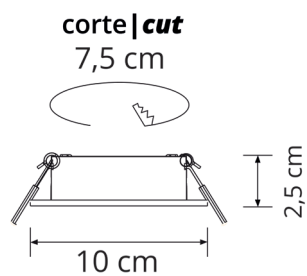

**ARO DE ENCASTAR**

◆ Policarbonato (PC)

🌀 7,5 cm

REF 2030568 • Branco

**ARO DE ENCASTAR**

◆ Policarbonato (PC)

🌀 8,4 cm

REF 2030528 • Branco

**ARO DE ENCASTAR**

◆ Policarbonato (PC)

🌀 7,5 cm

REF 2030578 • Dourado

**ARO DE ENCASTAR**

◇ Alumínio

🌀 7,5 cm

REF 2030448 • Branco

**ARO DE ENCASTAR**

◇ Metal

⊗ 6,5 - 7 cm

REF 2030448 • Branco

**ARO DE ENCASTAR**

◇ Metal

⊗ 6,5 - 7 cm

REF 245200T • Níquel

**Classe I**  
Aro com ligação à terra

**ARO DE ENCASTAR**

◇ Metal

⊗ 6,5 - 7 cm

REF 2030488 • Branco

**Classe I**  
Aro com ligação à terra

**ARO DE ENCASTAR**

◇ Metal