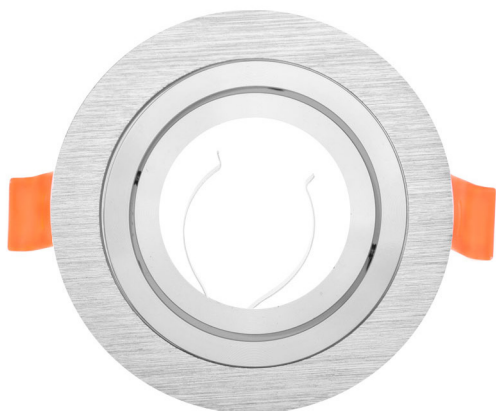

**ARO DE ENCASTAR**

◆ Policarbonato (PC)

🌀 7,5 cm

REF 2030578 • Dourado

**ARO DE ENCASTAR**

◇ Alumínio

🌀 7,5 cm

REF 2030448 • Branco

**ARO DE ENCASTAR**

◇ Alumínio

🌀 7,5 cm

REF 2030508 • Prata

**ARO DE ENCASTAR**

◇ Alumínio

🌀 7,5 cm

REF 2030488 • Branco

**ARO DE ENCASTAR**

◇ Metal

⊗ 6,5 - 7 cm

REF 2030448 • Branco

**ARO DE ENCASTAR**

◇ Metal

⊗ 6,5 - 7 cm

REF 245200T • Níquel

⊗ 7,5 cm

REF 244100T • Branco

**ARO DE ENCASTAR**

◇ Metal

⊗ 7,5 cm

REF 244200T • Níquel