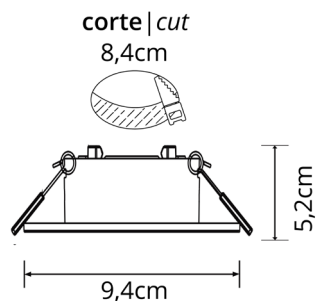

**ARO DE ENCASTAR**

◆ Policarbonato (PC)

🌀 7,5 cm

REF 2030568 • Branco

**ARO DE ENCASTAR**

◆ Policarbonato (PC)

🌀 8,4 cm

REF 2030528 • Branco

**ARO DE ENCASTAR**

◆ Policarbonato (PC)

🌀 7,5 cm

REF 2030578 • Dourado

**ARO DE ENCASTAR**

◇ Alumínio

🌀 7,5 cm

REF 2030448 • Branco

**ARO DE ENCASTAR**

◇ Metal

⊗ 6,5 - 7 cm

REF 2030448 • Branco

**ARO DE ENCASTAR**

◇ Metal

⊗ 6,5 - 7 cm

REF 245200T • Níquel

**Classe I**  
Aro com ligação à terra

**ARO DE ENCASTAR**

◇ Metal

⊗ 6,5 - 7 cm

REF 2030488 • Branco

**Classe I**  
Aro com ligação à terra

**ARO DE ENCASTAR**

◇ Metal