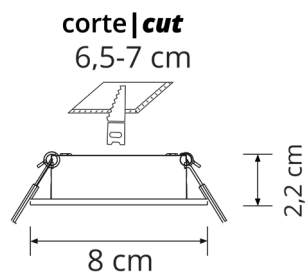

**ARO DE ENCASTAR**

◆ Policarbonato (PC)

🌀 7,5 cm

REF 2030578 • Dourado

**ARO DE ENCASTAR**

◇ Alumínio

🌀 7,5 cm

REF 2030448 • Branco

**ARO DE ENCASTAR**

◇ Alumínio

🌀 7,5 cm

REF 2030508 • Prata

**ARO DE ENCASTAR**

◇ Alumínio

🌀 7,5 cm

REF 2030488 • Branco

**ARO DE ENCASTAR**

◇ Metal

⊗ 6,5 - 7 cm

REF 2030448 • Branco

**ARO DE ENCASTAR**

◇ Metal

⊗ 6,5 - 7 cm

REF 245200T • Níquel

**Classe I**  
Aro com ligação à terra

**ARO DE ENCASTAR**

◇ Metal

⊗ 6,5 - 7 cm

REF 2030488 • Branco

**Classe I**  
Aro com ligação à terra

**ARO DE ENCASTAR**

◇ Metal