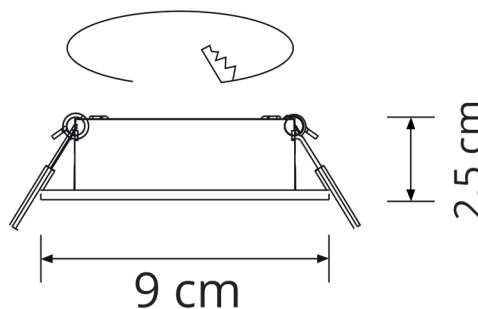

DIÂMETRO (D.)

Diámetro | Diameter

9cm

ALTURA (A.)

Altura | Height

2,5cm

COMPRIMENTO (C.)

Longitud | Length

--

LARGURA (L.)

Ancho | Width

--

FURO/CORTE\*

Agujero | Hole

D.7,5-8cm

PESO

Peso | Weight

0,118kg

corte | cut  
7,5-8 cm

Adequado para lâmpadas MR16: GU10, GU5.3

Adecuado para bombillas | For bulbs

Substituição da lâmpada sem remoção do foco do tecto

Sustitución de la lámpara sin quitar el foco. | Replacing the lamp without removing the downlight