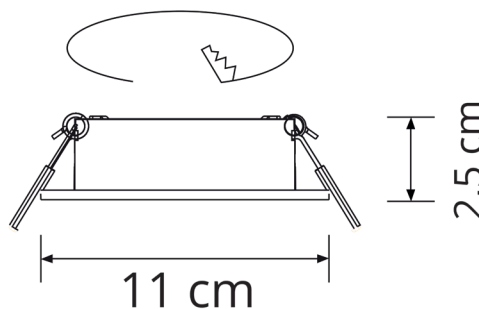

Código de barras | Barcode

8787020304487

DIÂMETRO (D.)

Diámetro | Diameter

11cm

ALTURA (A.)

Altura | Height

2,5cm

COMPRIMENTO (C.)

Longitud | Length

--

LARGURA (L.)

Ancho | Width

--

FURO/CORTE*

Agujero | Hole

D.7,5-9cm

PESO

Peso | Weight

0,136kg

corte | cut
7,5-9 cm

Adequado para lâmpadas MR16: GU10, GU5.3

Adecuado para bombillas | For bulbs

Substituição da lâmpada sem remoção do foco do tecto