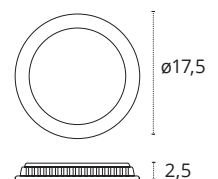

12W

1200 lm

6400K • Blanco frío

Policarbonato

15

REF 2026313 • Blanco

220-240 IP20 LED 120° Iluminación difusa

TECHTOUCH