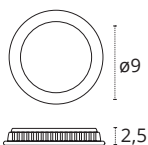

DOWNLIGHT 3W

- 💡 3W
- 💡 250 lm
- 🌡️ 3000K • Cálido
- 📐 Policarbonato
- 🌀 7

REF 2024161 • Blanco

- 💡 3W
- 💡 250 lm
- 🌡️ 4000K • Blanco neutro
- 📐 Policarbonato
- 🌀 7

REF 2024162 • Blanco

- 💡 3W
- 💡 250 lm
- 🌡️ 6400K • Blanco frío
- 📐 Policarbonato
- 🌀 7

REF 2024163 • Blanco