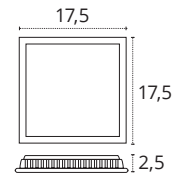

DOWNLIGHT 12W

- 12W
- 1200 lm
- 3000K • Cálido
- Policarbonato
- 15

REF 2026351 • Blanco

- 12W
- 1200 lm
- 4000K • Blanco neutro
- Policarbonato
- 15

REF 2026352 • Blanco

- 12W
- 1200 lm
- 6400K • Blanco frío
- Policarbonato
- 15

REF 2026353 • Blanco