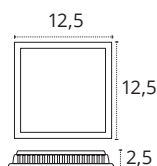

DOWNLIGHT 6W

- 6W
- 600 lm
- 3000K • Cálido
- Policarbonato
- 10,5

REF 2026341 • Blanco

- 6W
- 600 lm
- 4000K • Blanco neutro
- Policarbonato
- 10,5

REF 2026342 • Blanco

- 6W
- 600 lm
- 6400K • Blanco frío
- Policarbonato
- 10,5

REF 2026343 • Blanco