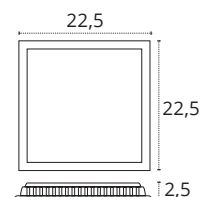

DOWNLIGHT 18W

- 18W
- 1850 lm
- 3000K • Cálido
- Policarbonato
- 20

REF 2026361 • Blanco

- 18W
- 1850 lm
- 4000K • Blanco neutro
- Policarbonato
- 20

REF 2026362 • Blanco

- 18W
- 1850 lm
- 6400K • Blanco frío
- Policarbonato
- 20

REF 2026363 • Blanco