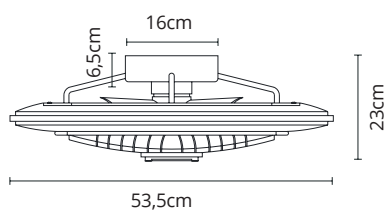

GENEVA ^S

LUMIT®

Rejilla giratoria para orientar el aire
Grelha rotativa para orientação de ar

REF. 202596002 | Marrón *Castanho*

REF. 202596001 | Blanco *Branco*

🔍 Acrílico + Metal

🕒 2h (APP: 1/2/3/4/5/6/7h)