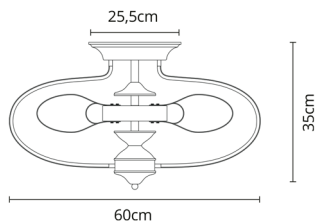

INFORMAÇÃO GERAL

Información General | *General Information*

Motor <i>Motor</i> | <i>Motor</i>	DC
Palas <i>Aspas</i> | <i>Blades</i>	3
Palas retráteis <i>Aspas retráctiles</i> | <i>Retractable blades</i>	Não <i>No</i> | <i>No</i>
Palas reversíveis <i>Aspas reversibles</i> | <i>Reversible blades</i>	Não <i>No</i> | <i>No</i>
Cores das palas <i>Colores de aspas</i> | <i>Blades colours</i>	--
Tensão (V) <i>Tensión</i> | <i>Voltage</i>	230Vac~50Hz

INFORMAÇÃO DA LUZ

Información de Luz | *Light Information*

Fonte de Luz <i>Fuente de luz</i> | <i>Light Source</i>	LED 120W
Quantidade de luz (lm) <i>Cantidad de luz</i> | <i>Quantity of light</i>	2500
Temperatura de Cor (K) <i>Temperatura de color</i> | <i>Color temperature</i>	3000 | 4000 | 6500
Intensidade luz reg. <i>Luz regulable</i> | <i>Dimmable light</i>	Não <i>No</i> | <i>No</i>
Cor luz regulável <i>Color luz regulavel</i> | <i>Color light adjustable</i>	Sim <i>Si</i> | <i>Yes</i>

VELOCIDADES

Velocidades | *Speeds*

	1	2	3	4	5	6
CONSUMO <i>Consumo</i> | <i>Consumption</i>	5.4W	7.9W	11.3W	18.5W	23.2W	27.9W
ROT.MOTOR <i>Rotación del motor</i> | <i>Engine rotation</i>	191rpm	227rpm	267rpm	301rpm	342rpm	376rpm
FLUXO DE AR <i>Flujo aire</i> | <i>Air flow</i>	2150m3/h	2450m3/h	2870m3/h	3190m3/h	3560m3/h	3850m3/h
RUÍDO <i>Ruido</i> | <i>Noise</i>	22dB	25dB	29dB	32dB	38dB	45dB

FUNÇÕES

Funciones | *Functions*

Comando remoto <i>Mando a distancia</i> | <i>Remote control</i>	Sim <i>Si</i> | <i>Yes</i>
Temporizador <i>Temporizador</i> | <i>Timer</i>	1/2/4h
Função memória <i>Función de memoria</i> | <i>Memory function</i>	Sim <i>Si</i> | <i>Yes</i>
Verão (V) /Inverno (I) <i>Verano/Invierno</i> | <i>Summer/Winter</i>	V/I
Eco <i>Eco</i> | <i>Eco</i>	Não <i>No</i> | <i>No</i>
Off 1 min <i>Off 1min</i> | <i>Off 1min</i>	Não <i>No</i> | <i>No</i>
Aplicação telemóvel (App) <i>Aplicación movil</i> | <i>Mobile app</i>	Não <i>No</i> | <i>No</i>
Altifalante <i>Altavoz</i> | <i>Loudspeaker</i>	Não <i>No</i> | <i>No</i>
Noturna <i>Nocturna</i> | <i>Overnight</i>	Sim <i>Si</i> | <i>Yes</i>
Grelha Rotativa <i>Rejilla Giratória</i> | <i>Rotating grid</i>	Não <i>No</i> | <i>No</i>
Brisa <i>Brisa</i> | <i>Breeze</i>	Não <i>No</i> | <i>No</i>
Bluetooth <i>Bluetooth</i> | <i>Bluetooth</i>	Não <i>No</i> | <i>No</i>
Outros <i>Otros</i> | <i>Others</i>	--