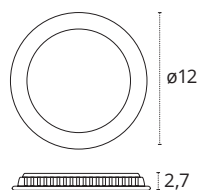

DOWNLIGHT 15W

- 15W
- 1200 lm
- 3000K • Cálido
- Metal
- 11,5

REF 2023831 • Blanco

- 15W
- 1200 lm
- 4000K • Blanco neutro
- Metal
- 11,5

REF 2023832 • Blanco

- 15W
- 1200 lm
- 6400K • Blanco frío
- Metal
- 11,5

REF 2023833 • Blanco