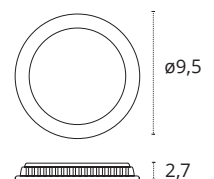

Con driver integrado

SMD. Luz más homogénea

DOWNLIGHT 10W

- 10W
- 800 lm
- 3000K • Cálido
- Metal
- 9,5

REF 2023821 • Blanco

- 10W
- 800 lm
- 4000K • Blanco neutro
- Metal
- 9,5

REF 2023822 • Blanco

- 10W
- 800 lm
- 6400K • Blanco frío
- Metal
- 9,5