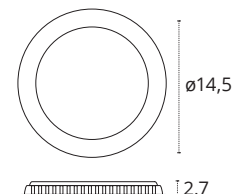

DOWNLIGHT 15W

- 15W
- 1200 lm
- 3000K • Cálido
- Metal
- 11,5

REF 2023831 • Blanco

- 15W
- 1200 lm
- 4000K • Blanco neutro
- Metal
- 11,5

REF 2023832 • Blanco

- 15W
- 1200 lm
- 6400K • Blanco frío
- Metal
- 11,5

REF 2023833 • Blanco