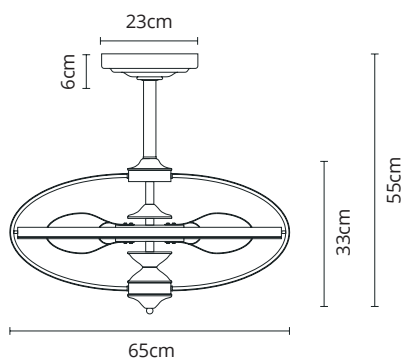

IMBAT ^S

LUMIT[®]

REF. 202296302

Aluminio + Metal + ABS

Aluminio

1/2/4h

	1	2	3	4	5	6	LED
CONSUMO <i>Consumo</i>	5,4W	7,9W	11,3W	18,5W	23,2W	27,9W	152W
RPM <i>RPM</i>	191rpm	227rpm	267rpm	301rpm	342rpm	376rpm	3500lm
FLUJO AIRE <i>Flujo de ar</i>	2150m ³	2450m ³	2870m ³	3190m ³	3560m ³	3850m ³	230 V ~ 50 Hz
RUIDO <i>Ruido</i>	22dB	25dB	29dB	32dB	38dB	45dB	3000K 4000K 6500K