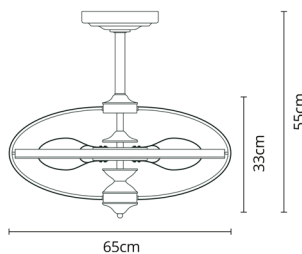

INFORMAÇÃO GERAL

Información General | *General Information*

Motor <i>Motor</i> | <i>Motor</i>	DC
Palas <i>Aspas</i> | <i>Blades</i>	3
Palas retráteis <i>Aspas retráctiles</i> | <i>Retractable blades</i>	Não <i>No</i> | <i>No</i>
Palas reversíveis <i>Aspas reversibles</i> | <i>Reversible blades</i>	Não <i>No</i> | <i>No</i>
Cores das palas <i>Colores de aspas</i> | <i>Blades colours</i>	--
Tensão (V) <i>Tensión</i> | <i>Voltage</i>	230Vac~50Hz

INFORMAÇÃO DA LUZ

Información de Luz | *Light Information*

Fonte de Luz <i>Fuente de luz</i> | <i>Light Source</i>	LED 152W
Quantidade de luz (lm) <i>Cantidad de luz</i> | <i>Quantity of light</i>	3500
Temperatura de Cor (K) <i>Temperatura de color</i> | <i>Color temperature</i>	3000 | 4000 | 6500
Intensidade luz reg. <i>Luz regulable</i> | <i>Dimmable light</i>	Não <i>No</i> | <i>No</i>
Cor luz regulável <i>Color luz regulavel</i> | <i>Color light adjustable</i>	Sim <i>Si</i> | <i>Yes</i>

VELOCIDADES

Velocidades | *Speeds*

	1	2	3	4	5	6
CONSUMO <i>Consumo</i> | <i>Consumption</i>	5.4W	7.9W	11.3W	18.5W	23.2W	27.9W
ROT.MOTOR <i>Rotación del motor</i> | <i>Engine rotation</i>	191rpm	227rpm	267rpm	301rpm	342rpm	376rpm
FLUXO DE AR <i>Flujo aire</i> | <i>Air flow</i>	2150m3/h	2450m3/h	2870m3/h	3190m3/h	3560m3/h	3850m3/h
RUÍDO <i>Ruido</i> | <i>Noise</i>	22dB	25dB	29dB	32dB	38dB	45dB

FUNÇÕES

Funciones | *Functions*

Comando remoto <i>Mando a distancia</i> | <i>Remote control</i>	Sim <i>Si</i> | <i>Yes</i>
Temporizador <i>Temporizador</i> | <i>Timer</i>	1/2/4h
Função memória <i>Función de memoria</i> | <i>Memory function</i>	Sim <i>Si</i> | <i>Yes</i>
Verão (V) /Inverno (I) <i>Verano/Invierno</i> | <i>Summer/Winter</i>	V/I
Eco <i>Eco</i> | <i>Eco</i>	Não <i>No</i> | <i>No</i>
Off 1 min <i>Off 1min</i> | <i>Off 1min</i>	Não <i>No</i> | <i>No</i>
Aplicação telemóvel (App) <i>Aplicación movil</i> | <i>Mobile app</i>	Não <i>No</i> | <i>No</i>
Altifalante <i>Altavoz</i> | <i>Loudspeaker</i>	Não <i>No</i> | <i>No</i>
Noturna <i>Nocturna</i> | <i>Overnight</i>	Sim <i>Si</i> | <i>Yes</i>
Controlo por voz <i>Control de voz</i> | <i>Voice control</i>	Não <i>No</i> | <i>No</i>
Grelha Rotativa <i>Rejilla Giratória</i> | <i>Rotating grid</i>	Não <i>No</i> | <i>No</i>
Outros <i>Otros</i> | <i>Others</i>	--