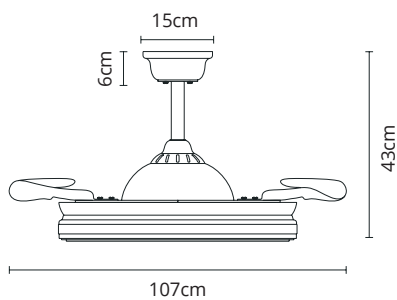

OESTE ^M

LUMIT®

REF. 202191001 | Blanco *Branco*

Aspas retráctiles
Palas retráteis

REF. 202191003 | Níquel *Níquel*

🔍 Acrílico + Metal + Metacrilato

🕒 1/2/4h

	1	2	3	4	5	6	LED
CONSUMO <i>Consumo</i>	6W	7W	8W	9W	12W	16W	💡 81W
RPM <i>RPM</i>	177rpm	187rpm	200rpm	213rpm	222rpm	232rpm	🌀 2200lm
FLUJO AIRE <i>Flujo de ar</i>	2484m ³	3168m ³	3924m ³	4140m ³	4356m ³	4644m ³	🌀 230 V ~ 50 Hz
RUIDO <i>Ruído</i>	23dB	26dB	28dB	32dB	37dB	45dB	🌈 3000K 4000K 6500K