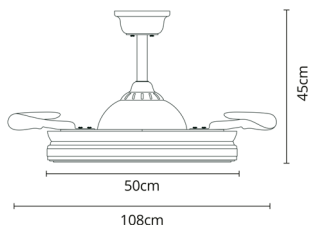

BALMORAL

| | |
|--|--|
| ARTIGO (REFERÊNCIA) <i>Producto</i> <i>Product</i> | B-28200SN |
| SÉRIE <i>Serie</i> <i>Series</i> | BALMORAL |
| COR <i>Color</i> <i>Colour</i> | NÍQUEL <i>Níquel</i> <i>Satin Nickel</i> |
| CÓDIGO DE BARRAS <i>Código de barras</i> <i>Barcode</i> | 8432722004417 |
| UTILIZAÇÃO <i>Utilización</i> <i>Application</i> | DOMÉSTICA <i>Doméstico</i> <i>Domestic</i> |
| TIPO DE INSTALAÇÃO <i>Tipo de instalación</i> <i>Installation type</i> | SUPERFÍCIE <i>Superficie</i> <i>Surface</i> |
| MATERIAL <i>Material</i> <i>Material</i> | METAL + VIDRO + METACRILATO <i>Metal+Cristal+Metacrilato</i> <i>Metal+Glass+Methacrylate</i> |
| TAMANHO <i>Talla</i> <i>Size</i> | |

M

76/99cm
244x300cm

100/124cm
365x365cm

127/152cm
550x600cm

INFORMAÇÃO GERAL

Información General | *General Information*

| | |
|---|-------------------------------|
| Motor <i>Motor</i> <i>Motor</i> | DC |
| Palas <i>Aspas</i> <i>Blades</i> | 4 |
| Palas retráteis <i>Aspas retráctiles</i> <i>Retractable blades</i> | Sim <i>Sí</i> <i>Yes</i> |
| Palas reversíveis <i>Aspas reversibles</i> <i>Reversible blades</i> | Não <i>No</i> <i>No</i> |
| Cores das palas <i>Colores de aspas</i> <i>Blades colours</i> | -- |
| Tensão (V) <i>Tensión</i> <i>Voltage</i> | 230Vac~50Hz |