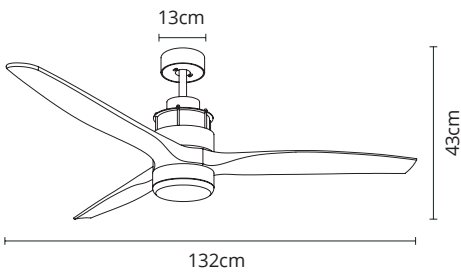

BRAVO L

LUMIT®

REF. 200795202B

🔍 Cristal + Metal + ABS

Vidro

🕒 2/4/8h

	1	2	3	4	5	6	LED
CONSUMO <i>Consumo</i>	3,5W	5,5W	8,5W	12,5W	18,5W	27W	💡 16W
RPM <i>RPM</i>	100rpm	120rpm	140rpm	160rpm	180rpm	200rpm	⚙️ 1600lm
FLUJO AIRE <i>Flujo de ar</i>	5440m ³	5880m ³	6330m ³	6642m ³	7130m ³	7415m ³	🔌 230 V ~ 50 Hz
RUIDO <i>Ruído</i>	33dB	34dB	35dB	37dB	40dB	43dB	💡 4000K