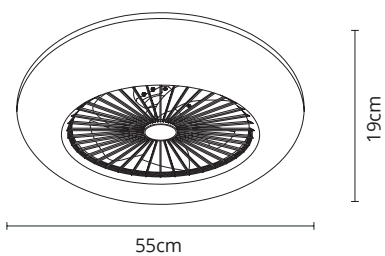

TORNADO ^S

LUMIT[®]

REF. 200692201 | Blanco *Branco*

REF. 200692210 | Plata *Prata*

🔍 Acrílico + Metal

🕒 2h

	1	2	3	LED
CONSUMO <i>Consumo</i>	30W	31W	35W	💡 48W
RPM <i>RPM</i>	850rpm	980rpm	1080rpm	🌀 3600lm
FLUJO AIRE <i>Flujo de ar</i>	2140m ³	2550m ³	2871m ³	⚡ 230 V ~ 50 Hz
RUIDO <i>Ruído</i>	33dB	35dB	38dB	🌈 3000K-6000K