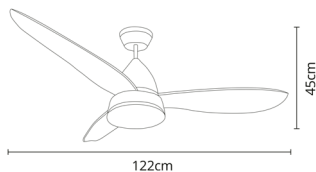

## MARINO

ARTIGO (REFERÊNCIA) **200594810B**  
*Producto* | *Product*

SÉRIE **MARINO**  
*Serie* | *Series*

COR **PRATA**  
*Color* | *Colour*  
*Plata* | *Silver*

CÓDIGO DE BARRAS **5608409055772**  
*Código de barras* | *Barcode*

TAMANHO  
*Talla* | *Size*

M

76/99cm  
244x300cm100/124cm  
365x365cm127/152cm  
550x600cm