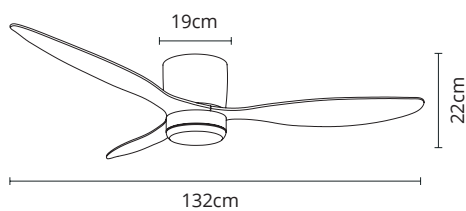

NASIM L

LUMIT®

REF. 200295201B | Blanco *Branco*

REF. 200295210B | Plata *Prata*

🔍 Cristal + Metal + ABS

Vidro

🕒 2/4/8h

	1	2	3	4	5	6	LED
CONSUMO <i>Consumo</i>	2,5W	3W	6W	11W	18W	29W	💡 16W
RPM <i>RPM</i>	50rpm	80rpm	110rpm	140rpm	170rpm	200rpm	🌀 1600lm
FLUJO AIRE <i>Flujo de ar</i>	5540m ³	5980m ³	6530m ³	6842m ³	7230m ³	7615m ³	🌀 230 V ~ 50 Hz
RUIDO <i>Ruído</i>	30dB	31dB	32dB	36dB	42dB	47dB	💡 4000K