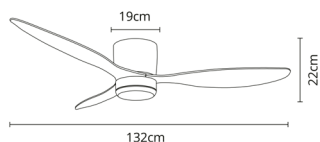

TAMANHO

Talla | *Size*

L

76/99cm
244x300cm100/124cm
365x365cm127/152cm
550x600cm

INFORMAÇÃO GERAL

Información General | *General Information*

Motor	DC
<i>Motor</i> <i>Motor</i>	
Palas	3
<i>Aspas</i> <i>Blades</i>	
Palas retráteis	Não
<i>Aspas retráctiles</i> <i>Retractable blades</i>	<i>No/No</i>
Palas reversíveis	Não
<i>Aspas reversibles</i> <i>Reversible blades</i>	<i>No/No</i>
Cores das palas	--
<i>Colores de aspas</i> <i>Blades colours</i>	
Tensão (V)	230Vac~50Hz
<i>Tensión</i> <i>Voltage</i>	