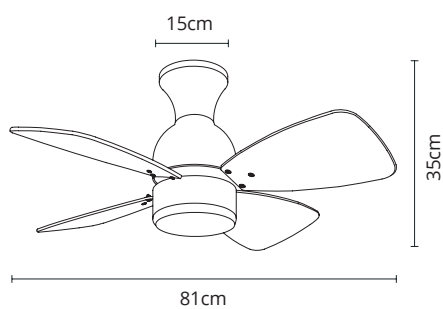

FRESCO ^S

LUMIT®

REF. 200093203B | Níquel Níquel
Plata/Haya Prata/Faia

Aspas reversibles
Palas reversíveis

REF. 200093201B | Blanco Branco
Blanco/Blanco Branco/Branco

🔍 Cristal + Metal + MDF

Vidro

🕒 1/2/4h

1

2

3

LED

CONSUMO
Consumo

21,5W

33,5W

42,5W