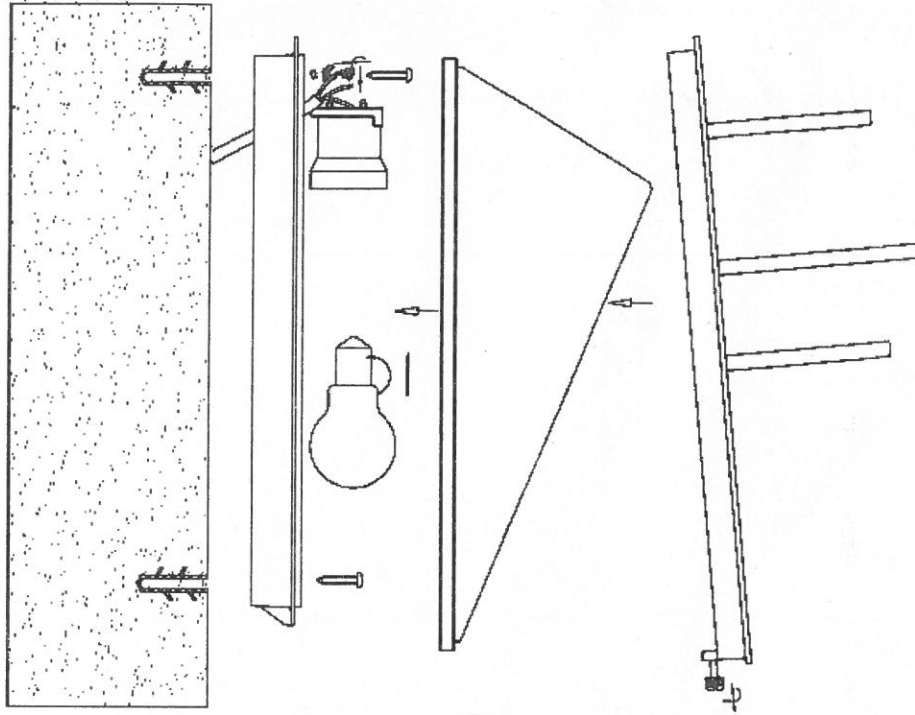

INSTRUÇÕES DE SEGURANÇA

ITEM: 1848A/ 1848B
230V ~ 50Hz
E27 MAX. 100W

IP65