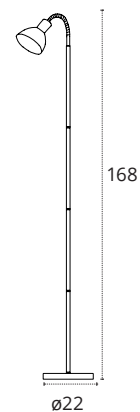

PIES DE SALÓN SERIE ASURAS

220-240 V Luz difusa Luz orientada

Tulipas de metal

Brazo orientable

PIE DE SALÓN ASURAS

1xE27

Metal

779327852

REF 174440101 • Blanco

PIE DE SALÓN ASURAS

1xE27

Metal

779327852

REF 174440109 • Negro

Bombillas no incluidas

Bombilla recomendada Interlusa

Medidas expresadas en cm (centímetros)