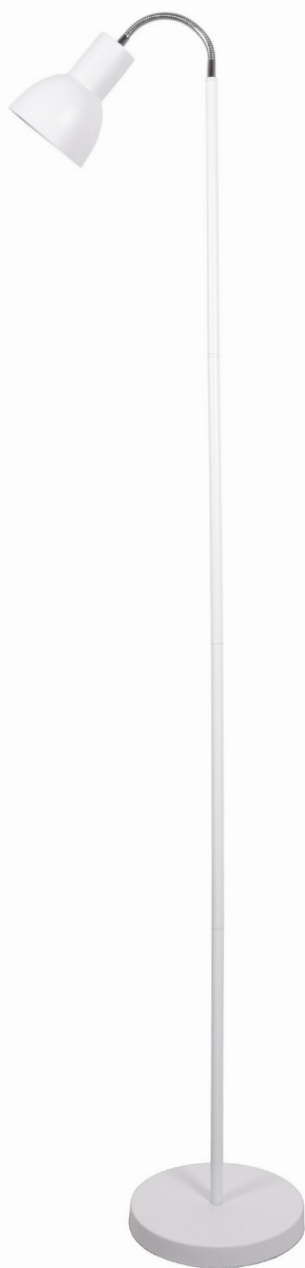

PIES DE SALÓN SERIE ASURAS

220-240 V Luz difusa Luz orientada

Tulipas de metal

Brazo orientable

PIE DE SALÓN ASURAS

1xE27

Metal

779327852

REF 174440101 • Blanco

PIE DE SALÓN ASURAS

1xE27

Metal

779327852

REF 174440109 • Negro

Bombillas no incluidas

Bombilla recomendada Interlusa

Medidas expresadas en cm (centímetros)