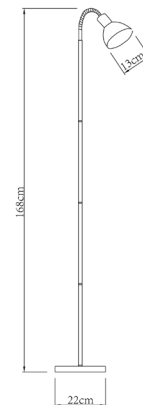

CANDEEIRO DE PÉ

◆ Metal

📏 16,8 x 22 x 1,3 cm

REF 174440109 • Preto

CANDEEIRO DE PÉ

◆ Metal

📏 16,8 x 22 x 1,3 cm

REF 174440111 • Branco