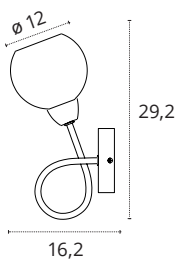

**APLIQUE**

1xE14

Metal e Vidro

779214043

REF 174160120 • Cromado

**CANDEEIRO DE MESA**

2xE14

Metal e Vidro