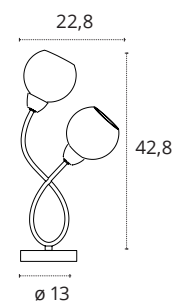

CANDEEIRO DE MESA

2xE14

Metal e Vidro

779214043

REF 174170220 • Cromado