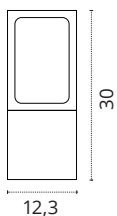

PILAR CRIZ

1xE27

Alumínio e Vidro

800500449A

REF 170070109 • Preto

APLIQUE CRIZ

1xE27

Alumínio e Vidro