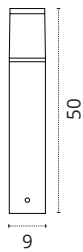

REF 170049009 • Preto

PILAR EGA

1xE27

Alumínio e Vidro

800500449A

REF 170145009 • Preto

APLIQUE EGA

1xE27