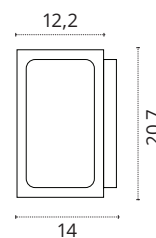

PILAR CRIZ

1xE27

Alumínio e Vidro

800500449A

REF 170070109 • Preto

APLIQUE CRIZ

1xE27

Alumínio e Vidro

800500449A

REF 170060101 • Branco

PILAR CRIZ

1xE27

Alumínio e Vidro

800500449A

REF 170046509 • Preto

APLIQUE CRIZ

1xE27

Alumínio e Vidro

800500449A

REF 170060109 • Preto

PILAR CRIZ

1xE27

Alumínio e Vidro

800500449A

REF 170049009 • Preto