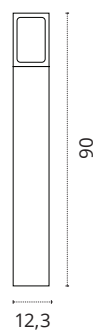

PILAR CRIZ

1xE27

Alumínio e Vidro

800500449A

REF 170049009 • Preto