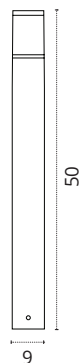

PILAR CRIZ

1xE27

Alumínio e Vidro

800500449A

REF 170070109 • Preto

APLIQUE CRIZ

1xE27

Alumínio e Vidro

800500449A

REF 170060101 • Branco

PILAR CRIZ

1xE27

Alumínio e Vidro

800500449A

REF 170046509 • Preto

APLIQUE CRIZ

Alumínio e Vidro

800500449A

REF 170160101 • Branco

PILAR EGA

1xE27

Alumínio e Vidro

800500449A

REF 170149009 • Preto