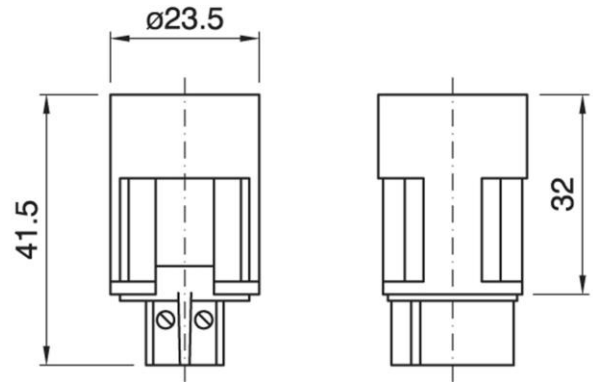

# 170/STD/WH/M/LHD/E14

Cod. 009921 -

## Portalampane monocorpo candela Ø24mm

One-piece candle lampholder Ø24mm

Varianti – Variants  
Cod. 009712 - nero / black

Cod. 009921

Materiale	Material	termoplastico / thermoplastic resin
Attacco lampada	Lamp socket	E14
Corrente nominale	Rated current	2A
Tensione nominale	Rated voltage	250V
Temperatura nominale	Marking temperature	135°C
Trattamento/Colore	Color/Treatment	bianco / white
Categoria sovratensione	Overvoltage category	II
Tipo e sezione cavi	Type and cable cross sections	rigidi o flessibili con sezione da 0,5-2,5 mm <sup>2</sup> / rigid or flexible cable with cross-section 0.5-2.5 mm <sup>2</sup>
Morsetti	Terminals	a vite / screw type
Fissaggio/Connessione	Fixing/connection	con squadretta metallica o con cappello a scatto / with metal brackets or snap-on domes
Peso pezzo	Item weight	8,1 g.
Pz. per confezione	Pieces per unit	1000
Dimensione confezione	Size of packaging	26,5 x 37,5 x 28 cm