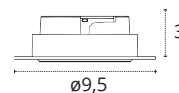

SPOTLIGHT DE EMPOTRAR ONASSIS

l 1xGU10

d Policarbonato

o $\varnothing 7,5$

v 778010602

REF 163580301 • Blanco

l Bombillas no incluidas

v Bombilla recomendada Interlusa

d Medidas expresadas en cm (centímetros)