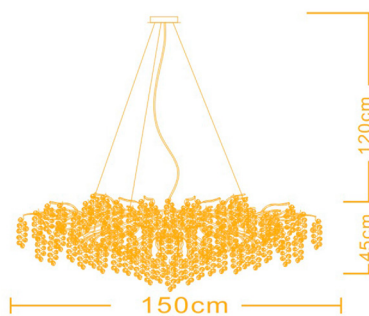

CANDEEIRO DE TETO

💡 15xMax.40WxG9

📐 Metal + Cristal

✅ LA.OS.G975WC

REF 163051529 • Dourado

CANDEEIRO DE TETO

💡 16xMax.40WxG9

📐 Metal + Cristal

✅ LA.OS.G975WC

REF 163081629 • Dourado